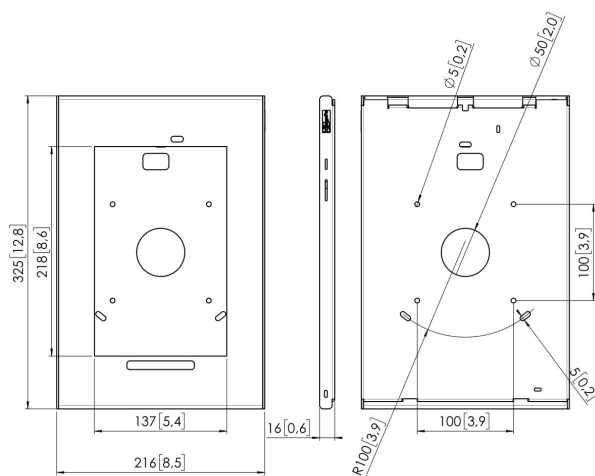

## PTS 1230 TabLock para Samsung Galaxy Tab A 10.1 (2018)

### Especificaciones

Número de artículo (SKU)	7495394
Color	Plateado
Caja individual EAN	8712285342684
Altura	325
Anchura	216
Profundidad	16
Garantía	5 años
Opciones de mesa	Soporte de mesa fijo Soporte de mesa fijo Soporte de mesa independiente
Bloqueable	True
Botón Home de tablet oculto o accesible	Oculto