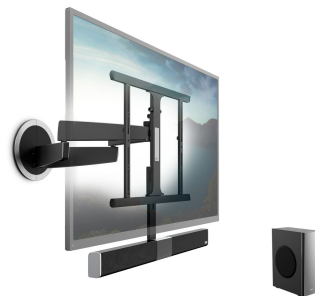

MotionSoundMount (NEXT 8375) Staffa TV Motorizzata con Suono integrato

Benefici chiave

- Possibilità di streaming audio Bluetooth
- Il primo supporto parete con barra del suono integrata
- Esperienza audio e video eccezionale, ovunque nella camera
- Subwoofer senza fili posizionabile ovunque

Per un'esperienza eccezionale

Il MotionSoundMount è un supporto TV flessibile, con barra del suono e subwoofer senza fili integrati! Con questo supporto a muro d'avanguardia aggiungi un suono straordinario alla tua TV - come con il SoundMount di Vogel's. L'unicità del MotionSoundMount consiste nel fatto che questo supporto fa sì che anche il suono si muova automaticamente con te. In modo che il suono di quel film, quel concerto o quella serie televisiva, sia rivolto al 100% verso di te. Così come la tua musica preferita, facilmente trasferibile dal tuo smartphone o tablet alla barra del suono. Tutto ciò di cui hai bisogno per una esperienza audio e video straordinaria. Massima semplicità di utilizzo Anche la facilità d'uso del MotionSoundMount è straordinaria. Questo supporto per TV motorizzato si rivolge automaticamente verso di te, ovunque ti trovi nella camera e fino a 120 gradi verso destra e sinistra. All'accensione della TV, MotionMount si muove dolcemente fino a raggiungere la posizione da te precedentemente impostata. Spegnendo la TV, lo schermo e MotionSoundMount tornano a posizionarsi agilmente al muro. Anche il montaggio e l'installazione del MotionSoundMount sono facilissimi. Completamente plug & play: La spina nella presa e tutto funziona!