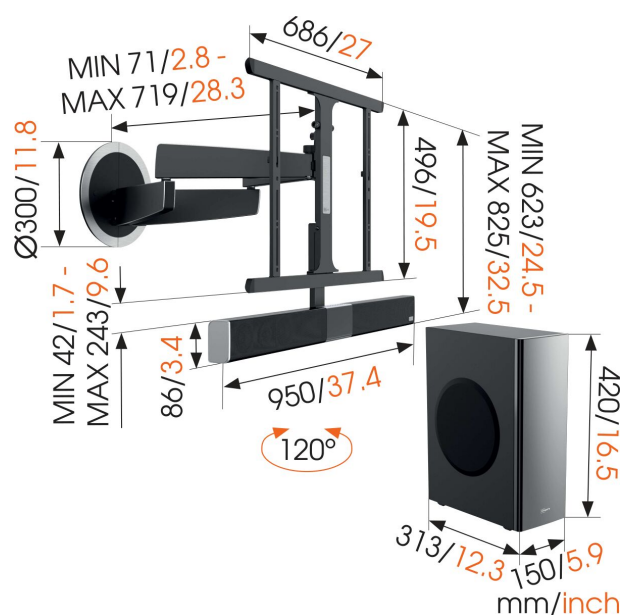

MotionSoundMount (NEXT 8375) Staffa TV Motorizzata con Suono integrato

Specifiche

Numero dell'articolo (SKU)	8737080
Colore	Nero
EAN scatola singola	8712285330643
Dimensione prodotto	L
Certificazione TÜV	Si
Rotazione	Movimento (fino a 120°)
Garanzia	A vita
Guarantee electrical parts	2 anni
Dimensione minima dello schermo (pollici)	40
Dimensione massima dello schermo (pollici)	65
Massimo peso di carico (kg/Lbs)	30 / 66.14
Min. hole pattern	200mm x 200mm
Max. hole pattern	600mm x 400mm
Dimensione massima del bullone	M8
Altezza massima dell'interfaccia (mm)	496
Larghezza massima dell'interfaccia (mm)	686
Controllato dalla app	Si
Formati audio	Audio ad alta risoluzione PCM lineare fino a 192 kHz / 24 bit
Streaming audio bluetooth	Si
Gestione del cablaggio	Velcro per cavo Gestione dei cavi integrata nel braccio Ganci per la gestione dei cavi sul retro della TV
Certificazioni	CE CB TÜV
Conessioni	Analog 2x IN (mini-jack) Digital 1x IN optical (S/PDIF) HDMI 1x OUT con CEC/ARC HDMI 2x IN
Risposta in frequenza soundbar	180 Hz-20 kHz
Risposta in frequenza subwoofer	40 Hz-150 Hz
Soundbar integrata	Si
Distanza massima dal muro (mm / inch)	720 / 28.35
Disposizione orizzontale massima del foro di montaggio (mm)	600
Disposizione verticale massima del foro di montaggio (mm)	400
Disposizione orizzontale minima del foro di montaggio (mm / inch)	72 / 2.83
Montaggio	Si
Numero di punti perno	4
Controllato dal telecomando	Si