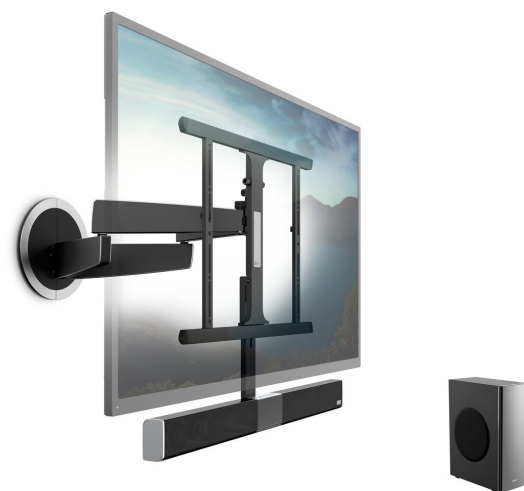

MotionSoundMount (NEXT 8375) Staffa TV Motorizzata con Suono integrato

Benefici chiave

- Possibilità di streaming audio Bluetooth
- Il primo supporto parete con barra del suono integrata
- Esperienza audio e video eccezionale, ovunque nella camera
- Subwoofer senza fili posizionabile ovunque

Per un'esperienza eccezionale

Il MotionSoundMount è un supporto TV flessibile, con barra del suono e subwoofer senza fili integrati! Con questo supporto a muro d'avanguardia aggiungi un suono straordinario alla tua TV - come con il SoundMount di Vogel's. L'unicità del MotionSoundMount consiste nel fatto che questo supporto fa sì che anche il suono si muova automaticamente con te. In modo che il suono di quel film, quel concerto o quella serie televisiva, sia rivolto al 100% verso di te. Così come la tua musica preferita, facilmente trasferibile dal tuo smartphone o tablet alla barra del suono. Tutto ciò di cui hai bisogno per una esperienza audio e video straordinaria. Massima semplicità di utilizzo Anche la facilità d'uso del MotionSoundMount è straordinaria. Questo supporto per TV motorizzato si rivolge automaticamente verso di te, ovunque ti trovi nella camera e fino a 120 gradi verso destra e sinistra. All'accensione della TV, MotionMount si muove dolcemente fino a raggiungere la posizione da te precedentemente impostata. Spegnendo la TV, lo schermo e MotionSoundMount tornano a posizionarsi agilmente al muro. Anche il montaggio e l'installazione del MotionSoundMount sono facilissimi. Completamente plug & play: La spina nella presa e tutto funziona!