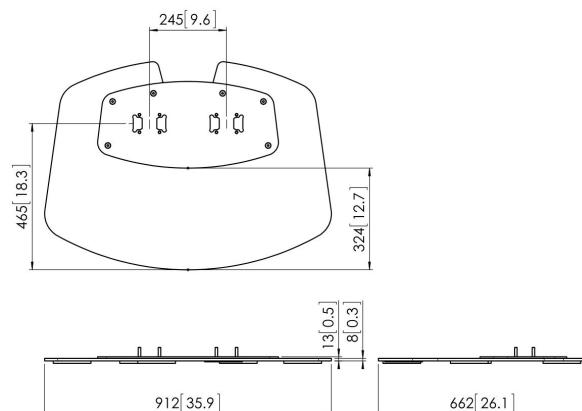

PFF 7030 Płyta podłogowa

PFF 7030 płyta podłogowa jest częścią modułowej serii Connect-it, która pozwala na stworzenie rozwiązania podłogowego. Konstrukcja na dwa profile pozwala na montaż dużych i bardzo dużych monitorów. Ekstra stabilność jest idealna do monitorów interaktywnych. PFA 9126 jest dostarczany standardowo z PFF 7030.

PFF 7030 Płyta podłogowa

Specyfikacja

Numer artykułu (SKU)	7327030
Kolor	Czarny
Kod EAN pojedynczego opakowania	8712285323782
Wysokość	13
Szerokość	912
Głębokość	662
Certyfikat TÜV	Tak
Gwarancja	5-letnia
Maks. szerokość części łączącej (mm)	290