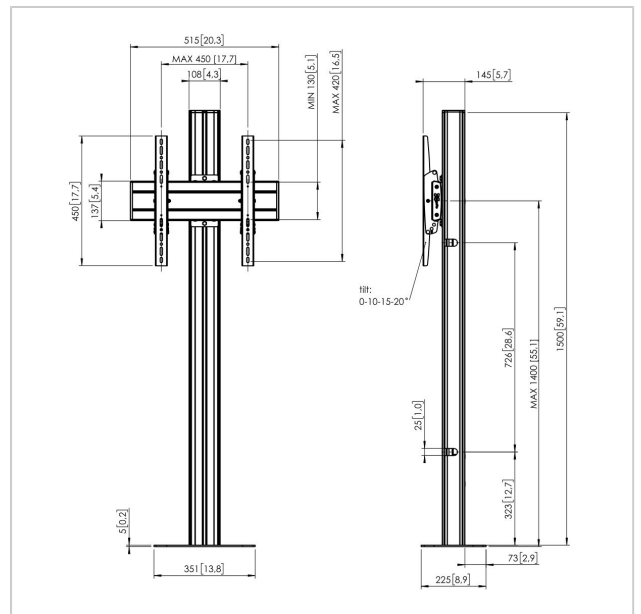

FM1544B Vloerstandaard gemonteerd op de vloer

Artikelnummer (SKU)
Kleur

7952010
Zwart

Belangrijke voordelen

- Stijlvol high-end design
- Kabeldoorvoersysteem
- Eenvoudige en snelle installatie

Vaste vloermontage kit FM1544

Grootte display: Montage: 400x400Max. gewicht: 80 kg - 176 lbs
Kit bevat: • 1xPFF 7060 Vloerbevestigingsplaat • 1x PUC 2715 buis 150 cm • 1x PFB 3405 Display interface plaat • 1x PFS 3304 Display interface strips

Specificaties

Numer producttype	FM1544	Min. horizontaal gatenpatroon (mm)	100
Artikelnummer (SKU)	7952010	Min. verticaal gatenpatroon (mm)	100
Kleur	Zwart	Universeel of vast gatenpatroon	Universeel
EAN enkele doos	8712285332869		
Hoogte	1500		
Breedte	351		
Diepte	255		
TÜV-gecertificeerd	Ja		
Kantelen	Kantelsysteem tot 20°		
Garantie	5 jaar		
Max. laadgewicht (kg)	80		
Min. hole pattern	100mm x 100mm		
Max. hole pattern	420mm x 450mm		
Max. formaat bout	M8		
Max. hoogte van interface (mm)	450		
Max. breedte van interface (mm)	515		
Max. afstand tot vloer vanaf midden beeldscherm (mm)	1400		
Max. horizontaal gatenpatroon (mm)	420		
Max. grootte beeldscherm (inch)	65		
Max. verticaal gatenpatroon (mm)	450		