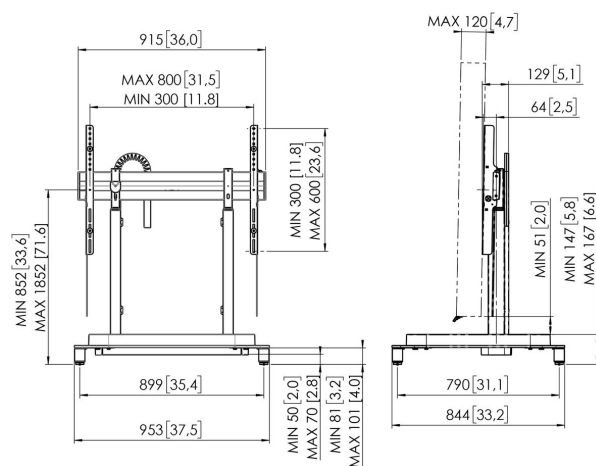

## RISE 5105 Piedistallo a sollevamento per schermo motorizzato

## **RISE 5105 Piedistallo a sollevamento per schermo motorizzato**

## **Specifiche**

Numero dell'articolo (SKU)

7351050

EAN scatola singola

8712285357541

Colore

Nero

VOGEL'S HOLDING BV (©)