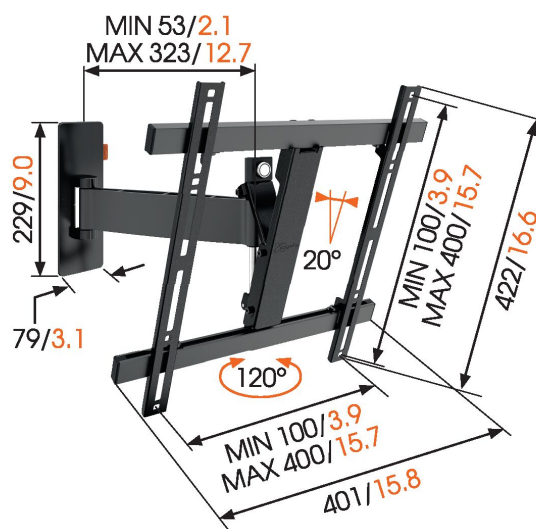

WALL 3225 Support TV Orientable

Principaux avantages

- Nivelle facilement ta TV même après l'installation
- Guide tes câbles électriques
- Satisfaction et ingéniosité, tout simplement : très confortable et à un prix abordable
- Inclinaison (jusqu'à 20°) afin d'éviter les reflets
- Servez-vous de la TV Mount Guide App pour marquer facilement le premier trou à percer !

Support TV mural orientable pour téléviseurs jusqu'à 20 kg

Le support TV mural orientable WALL 3225 est particulièrement populaire. Le WALL 3225 est adapté à globalement chaque téléviseur de 32 à 55 pouces (81-140 cm), pour une fixation au mur bien solide. L'angle de rotation maximal est de 120° et l'angle d'inclinaison maximal de 20°.

mm/inch

WALL 3225 Support TV Orientable

Spécifications

N° d'article (SKU)	8352120
Couleur	Noir
EAN emballage unitaire	8712285335402
Dimensions du produit	M
Certifié TÜV	Oui
Inclinaison	Inclinaison jusqu'à 20°
Pivoter	Rotation (jusqu'à 120°)
Garantie	À vie
Dimensions min. écran (pouce)	32
Dimensions max. écran (pouce)	55
Charge max. (k/Lbs)	20 / 44.09
Min. hole pattern	100mm x 100mm
Max. hole pattern	400mm x 400mm
Dim. max. boulon	M8
Hauteur max. interface (mm)	422
Largeur max. interface (mm)	401
Rangement des câbles	Serre-câble
Certifications	TÜV
Distance max. au mur (mm / inch)	320 / 12.60
Modèle max. trous de fixations hor. (mm)	400
Modèle max. trous de fixation vert. (mm)	400
Distance min. au mur (mm / inch)	55 / 2.17
Nombre de points de pivot	2
Modèle universel ou fixe de trous de fixation	Universel