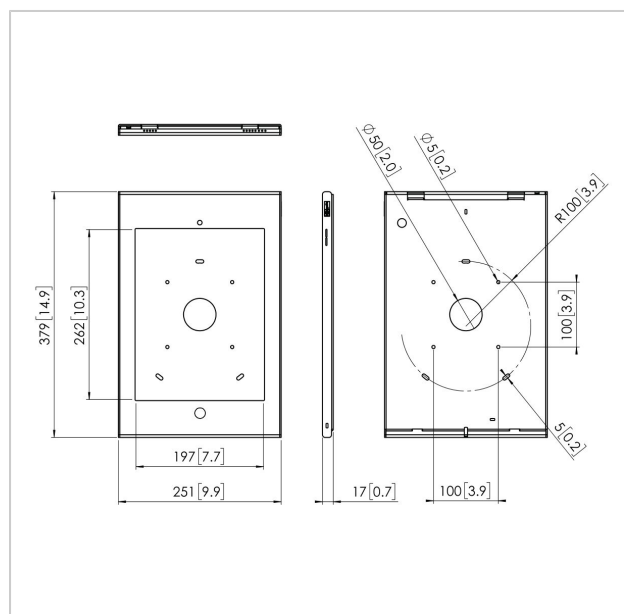

Nous avons conçu un étui fin et élégant, en aluminium et en acier de qualité supérieure, permettant de protéger un iPad dans des environnements publics. L'étui sécurisé TabLock pour iPad peut être monté directement au mur, ou sur n'importe quel support Vogel's compatible grâce aux trous de montage VESA 100x100 mm. L'étui sécurisé TabLock, doté d'un nouveau mécanisme de fermeture unique avec une clé et une serrure, peut être ouvert rapidement et facilement si nécessaire. Vogel's Professional développe régulièrement de nouveaux Tablocks. Consultez notre site Web pour découvrir les dernières actualités.

## Spécifications

N° type produit	PTS 1223
N° d'article (SKU)	7495324
Couleur	Argent
EAN emballage unitaire	8712285333569
Hauteur	379
Largeur	251
Profondeur	17
Garantie	5 ans
Options de bureau	Support de table fixe Pied de table fixe Pied de table autonome
Verrouillable	True
Bouton Start tablette caché ou accessible	Accessible