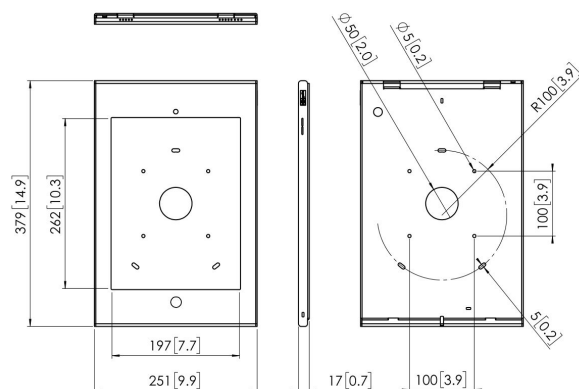

PTS 1223 TabLock pour iPad Pro 12.9 (2017)

Spécifications

N° d'article (SKU)	7495324
Couleur	Argent
EAN emballage unitaire	8712285333569
Hauteur	379
Largeur	251
Profondeur	17
Garantie	5 ans
Options de bureau	Support de table fixe Pied de table fixe Pied de table autonome
Verrouillable	True
Bouton Start tablette caché ou accessible	Accessible