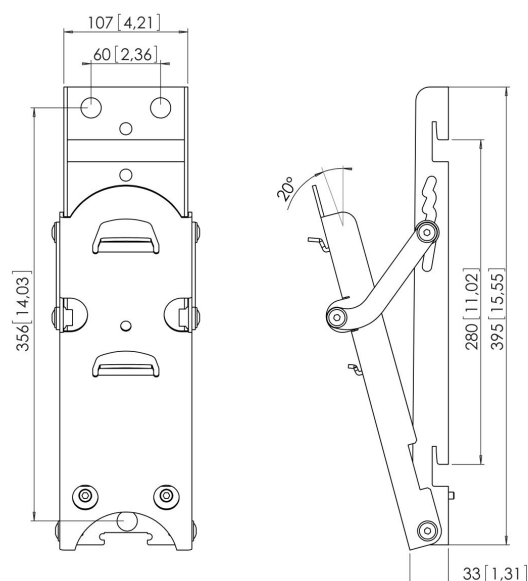

PFW 920 Display Muurbeugel kantelbaar zilver

De PFW 920 is een display-wandsteun met kantelfunctie (5°-10°-15°-20°) voor bevestiging van 23"-65" displays aan de wand (tot 70 kg). NIET inbegrepen: interface FAU 3150 of FAU 3125.

PFW 920 Display Muurbeugel kantelbaar zilver

Specificaties

Artikelnummer (SKU)	7319204
Kleur	Zilver
EAN enkele doos	8712285307966
TÜV-gecertificeerd	Ja
Kantelen	Kantelsysteem tot 20°
Garantie	5 jaar
Max. laadgewicht (kg/Lbs)	70 / 154.32
Max. grootte beeldscherm (inch)	65
Min. grootte beeldscherm (inch)	23