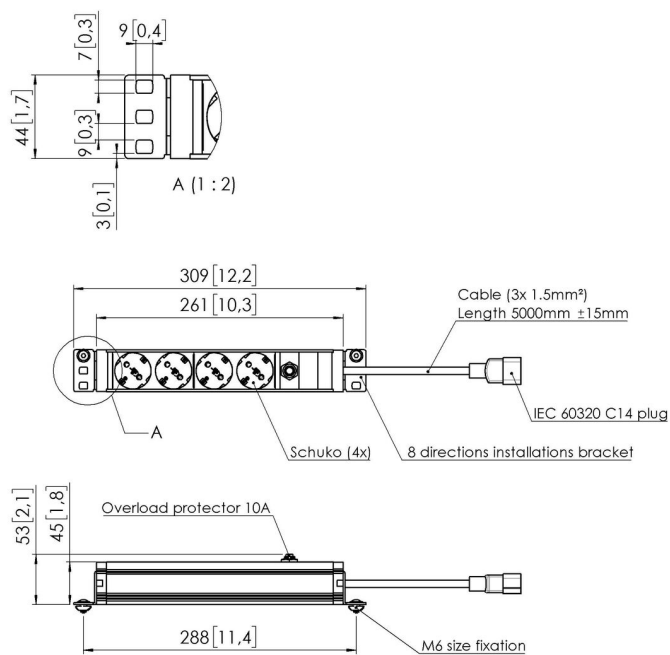

RISE A152 Bloc de prises avec support pour les élévateurs d'écran RISE

N° d'article (SKU): 7301520
Couleur: Noir

Spécifications de l'offre

N° d'article (SKU): 7301520
Couleur: Noir

Utilisez le bloc de prises RISE A152 pour connecter jusqu'à quatre appareils à votre élévateur d'écran RISE. Les quatre points de connexion vous permettent de connecter et de cacher facilement tous les périphériques derrière l'écran. Cette bloc de prises est équipée de quatre points de connexion et convient pour une prise de 240 V EU.