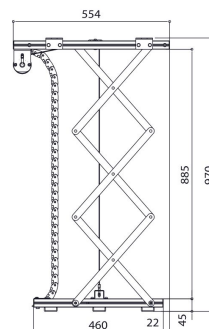

PPL 2100 Projectorlift

Deze projector lift is de ideale oplossing om een projector esthetisch mooi en veilig weg te werken in het plafond. Niet alleen wordt de projector netjes verborgen, het is ook een diefstalvertragende oplossing. De lift loopt geruisloos en biedt twee verstelbare posities: top en show.