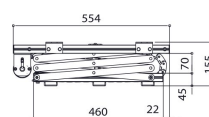

PPL 2100 Projectorlift

Deze projector lift is de ideale oplossing om een projector esthetisch mooi en veilig weg te werken in het plafond. Niet alleen wordt de projector netjes verborgen, het is ook een diefstalvertragende oplossing. De lift loopt geruisloos en biedt twee verstelbare posities: top en show.