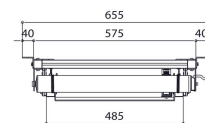

PPL 2100 Projectorlift

Deze projector lift is de ideale oplossing om een projector esthetisch mooi en veilig weg te werken in het plafond. Niet alleen wordt de projector netjes verborgen, het is ook een diefstalvertragende oplossing. De lift loopt geruisloos en biedt twee verstelbare posities: top en show.