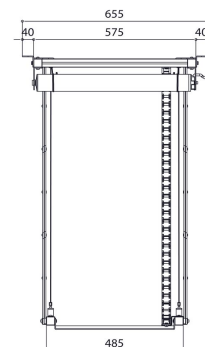

## PPL 2100 Projectorlift

# Specificaties

Min. afstand tot plafond (mm)	155
Max. afstand tot plafond (mm)	970
Max. laadgewicht (kg)	30
Max. laadgewicht (Lbs)	66.14
Breedte	575
Diepte	554
Voltage (V)	220 V, 50 Hz 230 V, 50 Hz
Gemiddeld energieverbruik (W)	184
Artikelnummer (SKU)	7021004
EAN enkele doos	8712285338380
Kleur	Zilver
Certificeringen	CE TAA TÜV
TÜV-gecertificeerd	Ja
Garantie	2 jaar
Garantie op elektrische onderdelen	2 jaar