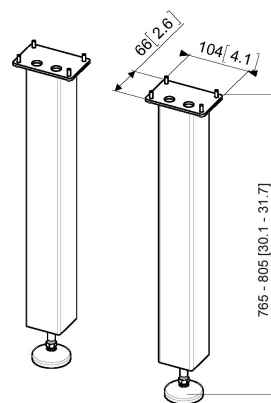

PFA 9117 Muurbeugel ondersteuning voor PFWE 7150

Extra steunen voor de PFWE 7150.

PFA 9117 Muurbeugel ondersteuning voor PFWE 7150

Specificaties

Artikelnummer (SKU)	7291170
Kleur	Zwart
EAN enkele doos	8712285324000
Garantie	5 jaar