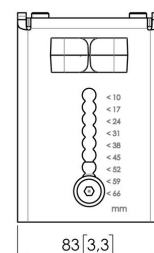

MOMO C103 Bureauklem component voor Motion en Motion Plus (wit)

Specificaties

Max. laadgewicht (kg)	20
Max. laadgewicht (Lbs)	44.09
Max. dikte bureau	66
Hoogte	122
Breedte	83
Diepte	63
Artikelnummer (SKU)	7161031
EAN enkele doos	8712285354007
Kleur	Wit
TÜV-gecertificeerd	Ja
Garantie	10 jaar