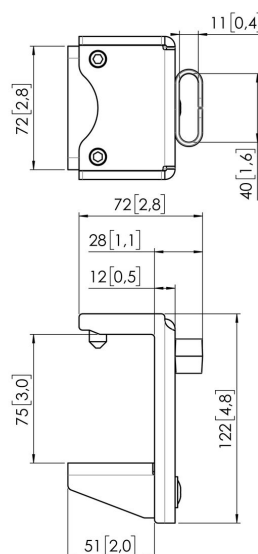

MOMO C103 Bureauklem component voor Motion en Motion Plus (wit)

Belangrijke voordelen

- In hoogte verstelbaar
- Geschikt voor één, twee of een hele reeks monitoren
- Eenvoudige installatie
- Flexibel modulair systeem
- TÜV gecertificeerd / 10 jaar garantie

Stel je ideale Monitor arm samen Het MOMO C103 Bureauklem component is onderdeel van MOMO Motion en Motion+. Speciaal ontworpen voor montage het bureau. Eindeloze mogelijkheden Met slechts enkele componenten kan je zelfs een multi-monitor opstelling maken. Zowel in rechte als gebogen positie. Je installeert de MOMO Monitor arm accessoires en componenten met slechts één inbussleutel, die slim in het product zit verwerkt. Je hebt dus altijd het juiste gereedschap bij de hand.

MOMO C103 Bureauklem component voor Motion en Motion Plus (wit)

Specificaties

Max. laadgewicht (kg)	20
Max. laadgewicht (Lbs)	44.09
Max. dikte bureau	66
Hoogte	122
Breedte	83
Diepte	63
Artikelnummer (SKU)	7161031
EAN enkele doos	8712285354007
Kleur	Wit
TÜV-gecertificeerd	Ja
Garantie	10 jaar