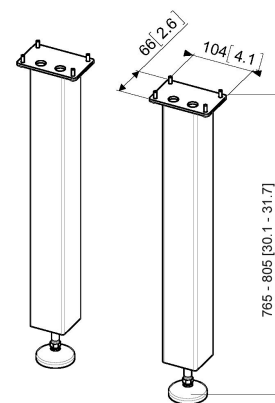

PFA 9117 Support montage mural pour PFWE 7150

Fixation pour support mural pour PFWE 7150.

PFA 9117 Support montage mural pour PFWE 7150

Spécifications

N° d'article (SKU)	7291170
Couleur	Noir
EAN emballage unitaire	8712285324000
Garantie	5 ans