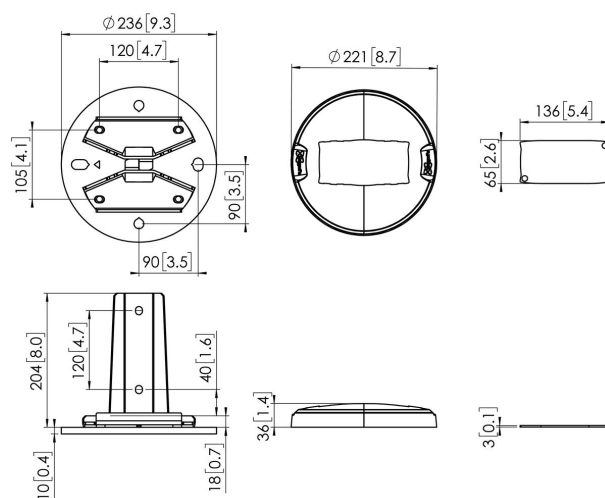

## PUC 1910 Płyta montażowa sufitowa

Płyta PUC 1910 jest częścią uniwersalnego systemu ściany wideo Connect-it. Dzięki modularnej konstrukcji systemu możesz stworzyć swój własny stelaż sufitowy do ściany wideo. W Pro-AV Mount Advisor można sprawdzić wszystkie możliwości konfiguracji.

## **PUC 1910 Płyta montażowa sufitowa**

## **Specyfikacja**

Numer artykułu (SKU)	7219100
Kolor	Czarny
Kod EAN pojedynczego opakowania	8712285336782
Certyfikat TÜV	Tak
Gwarancja	5-letnia
Maks. nośność (kg)	337.5
Warianty płyt sufitowych	Płaska (nieruchoma)
Rodzaje sufitów	Płaski sufit
Wkręty Fischer® w zestawie	Tak