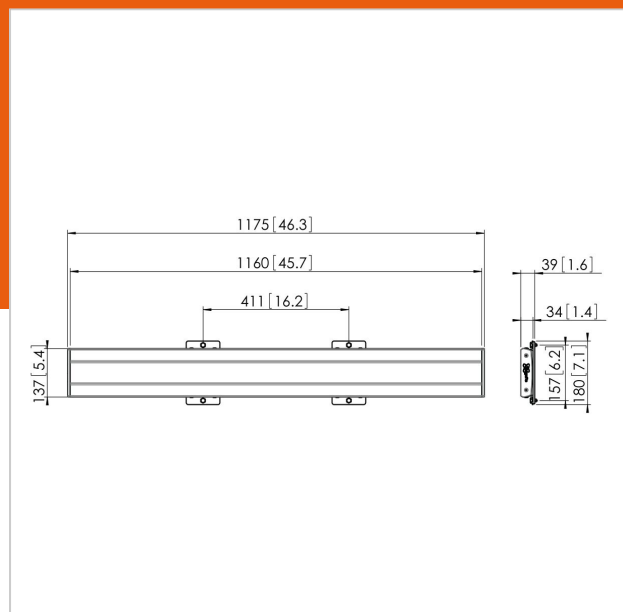

PFB 3411 Płyta mocująca srebrna

Numer artykułu (SKU)

7234114

Kolor

Srebrny

Kluczowe atuty

- Nieskończenie rozszerzalna
- Modułowy
- Łatwa i szybka instalacja

PFB 3411 to płyta mocująca, która jest częścią modułowej serii Connect-it, która pozwala na stworzenie własnego rozwiązania sufitowego lub podłogowego do średnich i dużych monitorów.

PFB 3411 posiada maksymalny rozstaw poziomy 1110 mm i może zostać zestawiony z ramionami mocującymi serii PFS3xxx.

PFB 3411 Plyta mocująca srebrna

www.vogels.com

VOGEL'S HOLDING BV 2019 (c) Wszystkie prawa zastrzeżone.
Z zastrzeżeniem błędów drukarskich, technicznych i zmian cen.
Data: 2019-05-09

Specyfikacja

Numer rodzaju produktu	PFB 3411
Numer artykułu (SKU)	7234114
Kolor	Srebrny
Kod EAN pojedynczego opakowania	8712285318825
Szerokość	1175
Certyfikat TÜV	Tak
Gwarancja	5-letnia
Maks. wysokość części łączącej (mm)	180
Maks. szerokość części łączącej (mm)	1175
Wkręty Fischer® w zestawie	Tak
Maks. głębokość części łączącej	35
Maks. szerokość rozkładu otworów (mm)	1110
Maks. nośność na drążku (kg)	160
Maks. obciążenie na ścianie (kg)	106
Min. szerokość rozkładu otworów (mm)	100