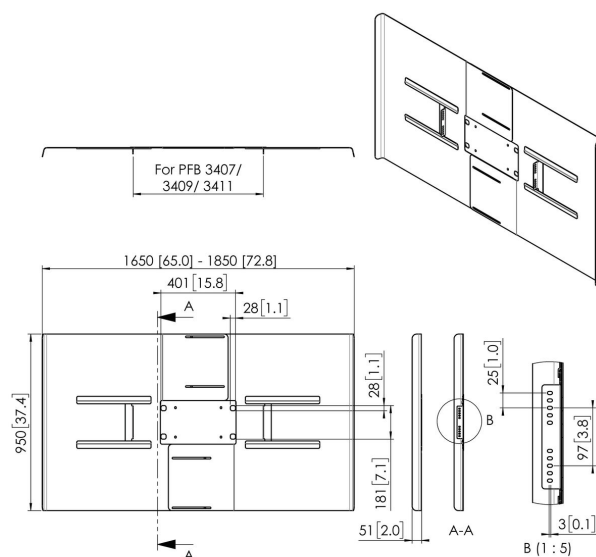

PFA 9161 Cover posteriori per schermi posizionati in orizzontale 75-80"

Le coperture universali per il retro degli schermi sono progettate per coprire la parte posteriore dei monitor, nascondendo cavi e lettori dalla vista e prevenendo eventuali manomissioni. Le coperture posteriori possono essere utilizzate in combinazione con le soluzioni da soffitto e da pavimento Connect-it. I modelli PFA 9159, PFA 9161 e PFA 9163 sono adatti per il montaggio orizzontale a tubo doppio, mentre i modelli PFA 9120 e PFA 9121 sono adatti per il montaggio verticale a tubo doppio.

PFA 9161 Cover posteriori per schermi posizionati in orizzontale 75-80"

Specifiche

Numero dell'articolo (SKU)	7291610
Colore	Nero
EAN scatola singola	8712285350665
Garanzia	5 anni
Dimensione massima dello schermo (pollici)	80
Dimensione minima dello schermo (pollici)	75