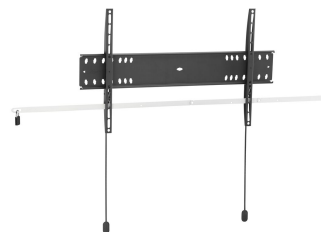

PFW 4700 Supporto piatto a parete per schermi

Il supporto da parete fisso PFW 4700 con dispositivo di blocco protegge dai furti gli schermi piatti di grandi dimensioni installati nelle aree pubbliche. La serie PFW 4000 è progettata appositamente per le aree pubbliche che non possono disporre di una sorveglianza continua. Il meccanismo Autolock® di Vogel's blocca lo schermo in tutta sicurezza, mentre il design sottile crea un look pulito ed elegante.

PFW 4700 Supporto piatto a parete per schermi

Specifiche

Numero dell'articolo (SKU)	7047000
Colore	Nero
EAN scatola singola	8712285338649
Dimensione prodotto	L
Certificazione TÜV	Si
Garanzia	5 anni
Dimensione minima dello schermo (pollici)	55
Dimensione massima dello schermo (pollici)	80
Massimo peso di carico (kg)	75
Dimensione massima del bullone	M8
Altezza massima dell'interfaccia (mm)	420
Larghezza massima dell'interfaccia (mm)	727
Autobloccaggio	True
Fischer interno	Si
Bloccabile	True
Opzioni di blocco	Lucchetto incluso / integrato
Disposizione orizzontale massima del foro di montaggio (mm)	600
Dimensione massima dello schermo (pollici)	80
Disposizione verticale massima del foro di montaggio (mm)	400
Distanza minime dal muro (mm)	27
Disposizione orizzontale minime del foro di montaggio (mm)	100
Dimensione minima dello schermo (pollici)	55
Disposizione verticale minime del foro di montaggio (mm)	100
Orientamento	Orizzontale
Posizione di servizio	No