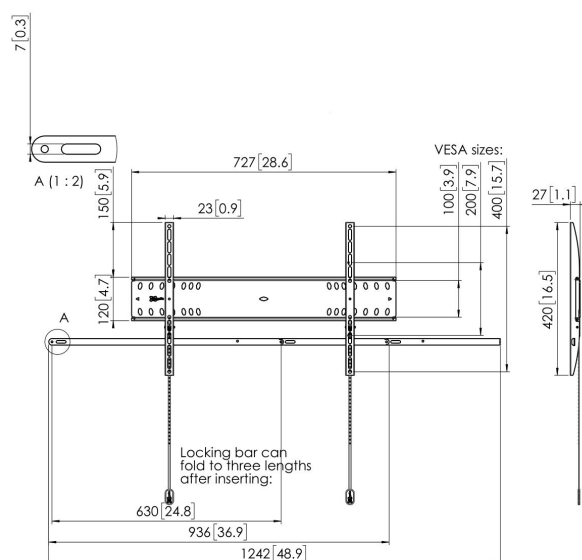

PFW 4700 Supporto piatto a parete per schermi

Il supporto da parete fisso PFW 4700 con dispositivo di blocco protegge dai furti gli schermi piatti di grandi dimensioni installati nelle aree pubbliche. La serie PFW 4000 è progettata appositamente per le aree pubbliche che non possono disporre di una sorveglianza continua. Il meccanismo Autolock® di Vogel's blocca lo schermo in tutta sicurezza, mentre il design sottile crea un look pulito ed elegante.

PFW 4700 Supporto piatto a parete per schermi

Specifiche

Numero dell'articolo (SKU)	7047000
Colore	Nero
EAN scatola singola	8712285338649
Dimensione prodotto	L
Certificazione TÜV	Si
Garanzia	5 anni
Dimensione minima dello schermo (pollici)	55
Dimensione massima dello schermo (pollici)	80
Massimo peso di carico (kg)	75
Dimensione massima del bullone	M8
Altezza massima dell'interfaccia (mm)	420
Larghezza massima dell'interfaccia (mm)	727
Autobloccaggio	True
Fischer interno	Si
Bloccabile	True
Opzioni di blocco	Lucchetto incluso / integrato
Disposizione orizzontale massima del foro di montaggio (mm)	600
Dimensione massima dello schermo (pollici)	80
Disposizione verticale massima del foro di montaggio (mm)	400
Distanza minime dal muro (mm)	27
Disposizione orizzontale minime del foro di montaggio (mm)	100
Dimensione minima dello schermo (pollici)	55
Disposizione verticale minime del foro di montaggio (mm)	100
Orientamento	Orizzontale
Posizione di servizio	No