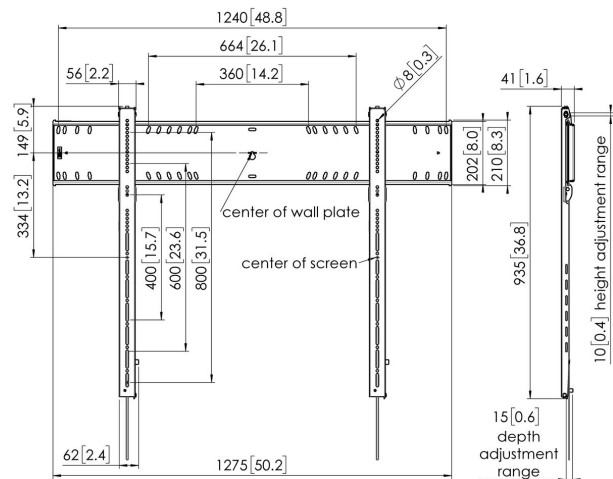

## PFW 6900 Display muurbeugel vast

### Belangrijke voordelen

- Eenvoudig waterpas maken en installeren
- Voor de zwaarste schermen
- Zelfcentrerende displaybouten
- Vergrendelde service stand

Extra platte display muurbeugel voor grote displays De PFW 6900 is een robuuste en tevens elegante muurbeugel voor displays vanaf 80 tot 120 inch, met een gewicht van maximaal 160 kg. De muurbeugel heeft een diepte van slechts 42mm. De geïntegreerde touchscreen stabilisator zorgt ervoor dat zelfs de allergrootste Touch screens perfect verticaal en stabiel aan de wand bevestigd kunnen worden.

# Specificaties

Artikelnummer (SKU)	7369000
Kleur	Zwart
EAN enkele doos	8712285352645
Productgrootte	XL
TÜV-gecertificeerd	Ja
Garantie	5 jaar
Min. grootte beeldscherm (inch)	75
Max. grootte beeldscherm (inch)	110
Max. laadgewicht (kg/Lbs)	160 / 352.74
Min. hole pattern	400mm x 400mm
Max. hole pattern	1200mm x 800mm
Max. formaat bout	M8
Max. hoogte van interface (mm)	850
Max. breedte van interface (mm)	1275
Fischer inbegrepen	Ja
Waterpasfunctie	Horizontaal waterpas maken na montage
Opties vergrendeling	Vergrendelingsoptie/-accessoire
Max. horizontaal gatenpatroon (mm)	1200
Max. grootte beeldscherm (inch)	120
Max. verticaal gatenpatroon (mm)	800
Min. afstand tot de muur (mm / inch)	42 / 1.65
Min. horizontaal gatenpatroon (mm)	400
Min. grootte beeldscherm (inch)	80
Min. verticaal gatenpatroon (mm)	400
Positie	Horizontaal
Onderhoudspositie	Ja
Universeel of vast gatenpatroon	Universeel