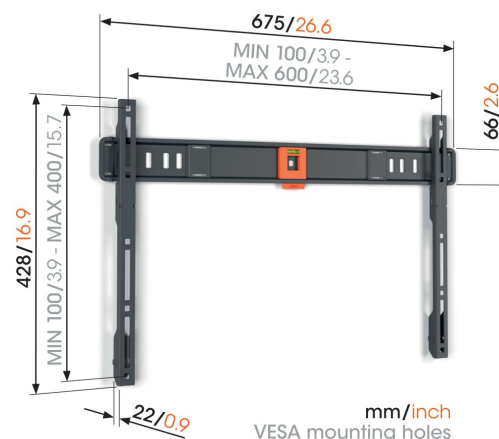

TVM 1605 Staffa TV Fisso

Benefici chiave

- Distanza minima dal muro (solo 2,2 cm)
- SoffLock™: metti al sicuro la tua TV in modo semplice
- Livella inclusa

Supporto a parete per TV piatto, per TV da 40 a 100 pollici

Desideri montare la tua bella TV a schermo piatto a parete in modo facile e veloce? Il supporto a parete per TV QUICK Fixed lo rende possibile. Il supporto a parete per TV è adatto a TV da 40 a 100 pollici con peso fino a 75 kg. Il supporto a parete fissa la TV in modo saldo al suo posto. Non dispone di funzione di rotazione né di inclinazione. L'installazione richiede al massimo 20 minuti. Il risultato è una TV montata in modo rapido, sicuro e saldissimo a parete. Lo spazio tra la TV e la parete è di soli 2,2 cm.

TVM 1605 Staffa TV Fisso

Specifiche

Numero dell'articolo (SKU)	1816050
Colore	Nero
EAN scatola singola	8712285353161
Dimensione prodotto	L
Certificazione TÜV	Si
Garanzia	5 anni
Dimensione minima dello schermo (pollici)	40
Dimensione massima dello schermo (pollici)	100
Massimo peso di carico (kg)	75
Min. hole pattern	100mm x 100mm
Max. hole pattern	600mm x 400mm
Dimensione massima del bullone	M8
Altezza massima dell'interfaccia (mm)	428
Larghezza massima dell'interfaccia (mm)	675
Disposizione orizzontale massima del foro di montaggio (mm)	600
Disposizione verticale massima del foro di montaggio (mm)	400
Distanza minime dal muro (mm)	22
Livella inclusa	Si
Struttura con misure standard o universali	Universale