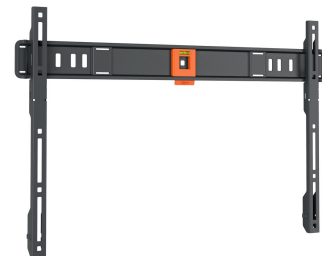

TVM 1605 Staffa TV Fisso

Benefici chiave

- Distanza minima dal muro (solo 2,2 cm)
- SoffLock™: metti al sicuro la tua TV in modo semplice
- Livella inclusa

Supporto a parete per TV piatto, per TV da 40 a 100 pollici

Desideri montare la tua bella TV a schermo piatto a parete in modo facile e veloce? Il supporto a parete per TV QUICK Fixed lo rende possibile. Il supporto a parete per TV è adatto a TV da 40 a 100 pollici con peso fino a 75 kg. Il supporto a parete fissa la TV in modo saldo al suo posto. Non dispone di funzione di rotazione né di inclinazione. L'installazione richiede al massimo 20 minuti. Il risultato è una TV montata in modo rapido, sicuro e saldissimo a parete. Lo spazio tra la TV e la parete è di soli 2,2 cm.

TVM 1605 Staffa TV Fisso

Specifiche

Numero dell'articolo (SKU)	1816050
Colore	Nero
EAN scatola singola	8712285353161
Dimensione prodotto	L
Certificazione TÜV	Si
Garanzia	5 anni
Dimensione minima dello schermo (pollici)	40
Dimensione massima dello schermo (pollici)	100
Massimo peso di carico (kg)	75
Min. hole pattern	100mm x 100mm
Max. hole pattern	600mm x 400mm
Dimensione massima del bullone	M8
Altezza massima dell'interfaccia (mm)	428
Larghezza massima dell'interfaccia (mm)	675
Disposizione orizzontale massima del foro di montaggio (mm)	600
Disposizione verticale massima del foro di montaggio (mm)	400
Distanza minime dal muro (mm)	22
Livella inclusa	Si
Struttura con misure standard o universali	Universale