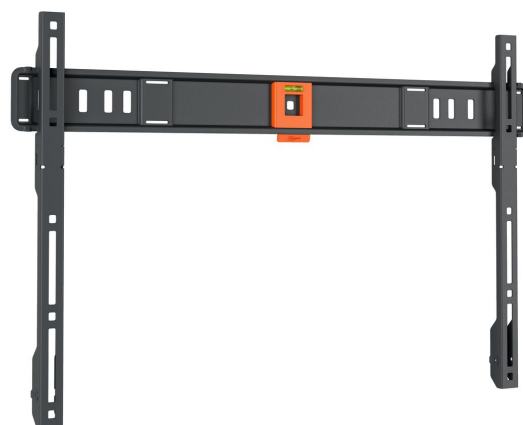

TVM 1605 Staffa TV Fisso

Benefici chiave

- Distanza minima dal muro (solo 2,2 cm)
- SoffLock™: metti al sicuro la tua TV in modo semplice
- Livella inclusa

Supporto a parete per TV piatto, per TV da 40 a 100 pollici

Desideri montare la tua bella TV a schermo piatto a parete in modo facile e veloce? Il supporto a parete per TV QUICK Fixed lo rende possibile. Il supporto a parete per TV è adatto a TV da 40 a 100 pollici con peso fino a 75 kg. Il supporto a parete fissa la TV in modo saldo al suo posto. Non dispone di funzione di rotazione né di inclinazione. L'installazione richiede al massimo 20 minuti. Il risultato è una TV montata in modo rapido, sicuro e saldissimo a parete. Lo spazio tra la TV e la parete è di soli 2,2 cm.

TVM 1605 Staffa TV Fisso

Specifiche

Numero dell'articolo (SKU)	1816050
Colore	Nero
EAN scatola singola	8712285353161
Dimensione prodotto	L
Certificazione TÜV	Si
Garanzia	5 anni
Dimensione minima dello schermo (pollici)	40
Dimensione massima dello schermo (pollici)	100
Massimo peso di carico (kg)	75
Min. hole pattern	100mm x 100mm
Max. hole pattern	600mm x 400mm
Dimensione massima del bullone	M8
Altezza massima dell'interfaccia (mm)	428
Larghezza massima dell'interfaccia (mm)	675
Disposizione orizzontale massima del foro di montaggio (mm)	600
Disposizione verticale massima del foro di montaggio (mm)	400
Distanza minime dal muro (mm)	22
Livella inclusa	Si
Struttura con misure standard o universali	Universale