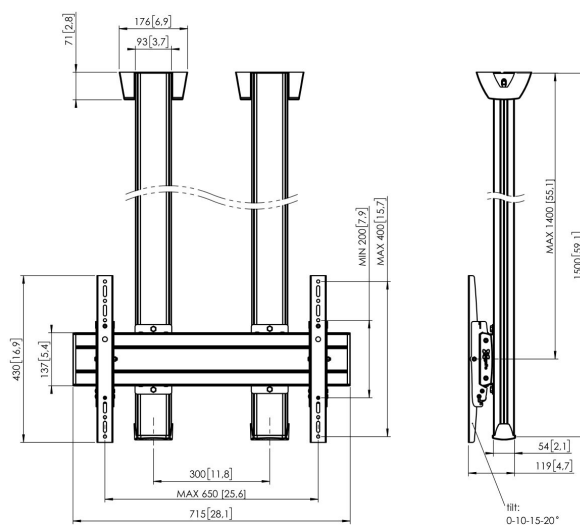

CD1564B Uchwyt sufitowa

Kluczowe atuty

- Stylowy i profesjonalny design
- Kabeldoorvoersysteem
- Łatwa i szybka instalacja

Uchwyt sufitowa zestaw CD1564

Rozmiar ekranu: >65 cali/65 cali
 Maks. obciążenie: 600x400W
 Wymiary: 160 kg - 352 lbs
 Zestaw w skład którego wchodzi: • 2x PUC 1060 Płyta sufitowa stała • 2x PUC 2515 Profil 150 cm • 1x PFB 3407 Belka mocująca do ekranu • 1x PFS 3204 Ramiona mocujące do ekranu • 1x PFA 9126 Zestaw montażowy

CD1564B Uchwyt sufitowa

Specyfikacja

Min. rozmiar ekranu (cale)	65
Min. hole pattern	100mm x 100mm
Max. hole pattern	600mm x 400mm
Min. szerokość rozkładu otworów (mm)	100
Maks. szerokość rozkładu otworów (mm)	600
Min. odległość pomiędzy otworami montażowymi w pionie (mm)	100
Maks. odległość pomiędzy otworami montażowymi w pionie (mm)	400
Uniwersalny lub stały rozkład otworów montażowych	Uniwersalny
Maks. wysokość części łączącej (mm)	430
Maks. szerokość części łączącej (mm)	715
Maks. odległość od sufitu — do środka ekranu (mm)	1400
Maks. nośność (kg)	160
Maks. nośność (Lbs)	352.74
Rodzaje sufitów	Płaski sufit
Uchylny	Uchylny -3°/+3°
Autoblokada	True
Długość	1500
Szerokość	715
Głębokość	119
Numer artykułu (SKU)	7950040
Kod EAN pojedynczego opakowania	8712285332241
Kolor	Czarny
Certyfikaty	TÜV
Certyfikat TÜV	Tak
Gwarancja	5-letnia