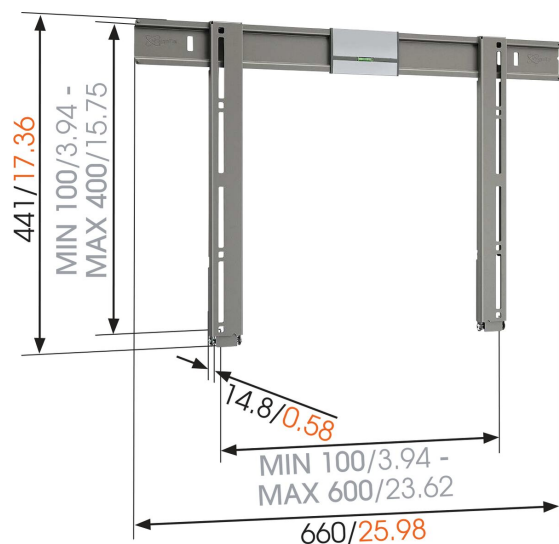

## THIN 305 UltraThin Staffa TV Fisso

La vostra TV sembrerà un dipinto grazie al supporto TV da parete THIN 305 UltraThin per schermi TV. Questi supporti TV semplici ma eleganti sono stati progettati per posizionare il vostro televisore sulla parete del vostro soggiorno, area home cinema o camera da letto in modo da renderli virtualmente invisibili. Lasciando solo 1,5 cm di spazio fra la TV e la parete, sono davvero piatti.

mm/inch  
VESA mounting holes

## THIN 305 UltraThin Staffa TV Fisso

### Specifiche

Numero dell'articolo (SKU)	8393052
Colore	Grigio
EAN scatola singola	8712285317460
Dimensione prodotto	L
Certificazione TÜV	Si
Garanzia	A vita
Dimensione minima dello schermo (pollici)	40
Dimensione massima dello schermo (pollici)	65
Massimo peso di carico (kg)	40
Min. hole pattern	50mm x 50mm
Max. hole pattern	600mm x 400mm
Dimensione massima del bullone	M8
Altezza massima dell'interfaccia (mm)	437
Larghezza massima dell'interfaccia (mm)	680
Profondità massima dello schermo (mm)	150
Distanza minime dal muro (mm)	15
Posizione di servizio	Si
Livella inclusa	Si
Struttura con misure standard o universali	Universale