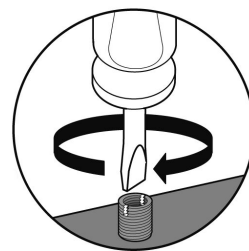

PFA 9100 Kit d'inserts M5 à M8

Le PFA 9100 est un kit d'adaptation M5/ M8 permettant de réduire les trous d'écran M8 en trous de filetage M5.

PFA 9100 Kit d'inserts M5 à M8

Spécifications

N° d'article (SKU)	7295034
Couleur	Argent
EAN emballage unitaire	8712285317408
Garantie	5 ans