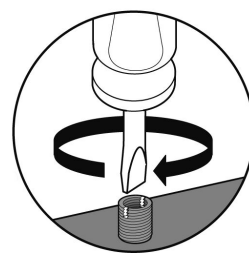

PFA 9100 Kit d'inserts M5 à M8

Le PFA 9100 est un kit d'adaptation M5/ M8 permettant de réduire les trous d'écran M8 en trous de filetage M5.

PFA 9100 Kit d'inserts M5 à M8

Spécifications

N° d'article (SKU)	7295034
Couleur	Argent
EAN emballage unitaire	8712285317408
Garantie	5 ans