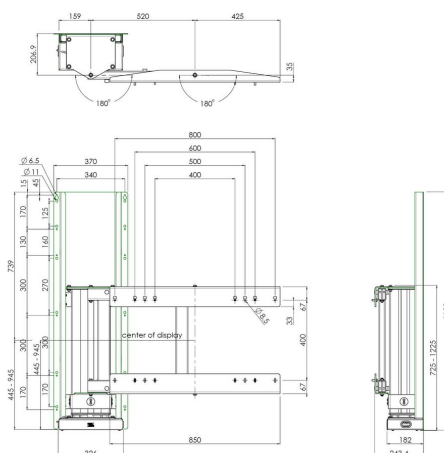

S052.7400-65 Swing - Wandlift voor touch screen incl. draaifunctie 180° max. 100 kg max. 65 inch

De Swing heeft een elektrische hoogteverstelling van 500 mm voor (touch) displays tot 86 inch. Naast de hoogteverstelling kan de monitor handmatig met een 180° draaibeweging naar voren en weer naar de muur worden bewogen en in de voorste stand 90° worden gedraaid naar links en naar rechts. De Swing biedt hiermee de meeste flexibiliteit voor een optimale positionering van uw (touch) displays. In het kort: - Adaptief gebruik - Arbo-verantwoord gebruik - Eenvoudig te installeren - Universeel voor alle (touch) displays

**Smart
metals**
MOUNTING SOLUTIONS

S052.7400-65 Swing - Wandliff voor touch screen incl. draaifunctie 180° max. 100 kg max. 65 inch

Smart
metals
INDUSTRIAL SOLUTIONS

Specificaties

Gemotoriseerd	Ja
Min. grootte beeldscherm (inch)	40
Max. grootte beeldscherm (inch)	65
Max. grootte beeldscherm (inch)	65
Min. horizontaal gatenpatroon (mm)	400
Max. horizontaal gatenpatroon (mm)	800
Min. verticaal gatenpatroon (mm)	400
Max. verticaal gatenpatroon (mm)	400
Min. afstand tot vloer vanaf midden beeldscherm (mm)	445
Max. afstand tot vloer vanaf midden beeldscherm (mm)	945
Max. laadgewicht (kg)	100
Max. laadgewicht (Lbs)	220.46
Hoogteverstelling (mm)	500
Veiligheidsmechanisme Anti Collision	Ja
Artikelnummer (SKU)	S052.7400-65
EAN enkele doos	8718868870636
Kleur	Wit
Garantie	5 jaar