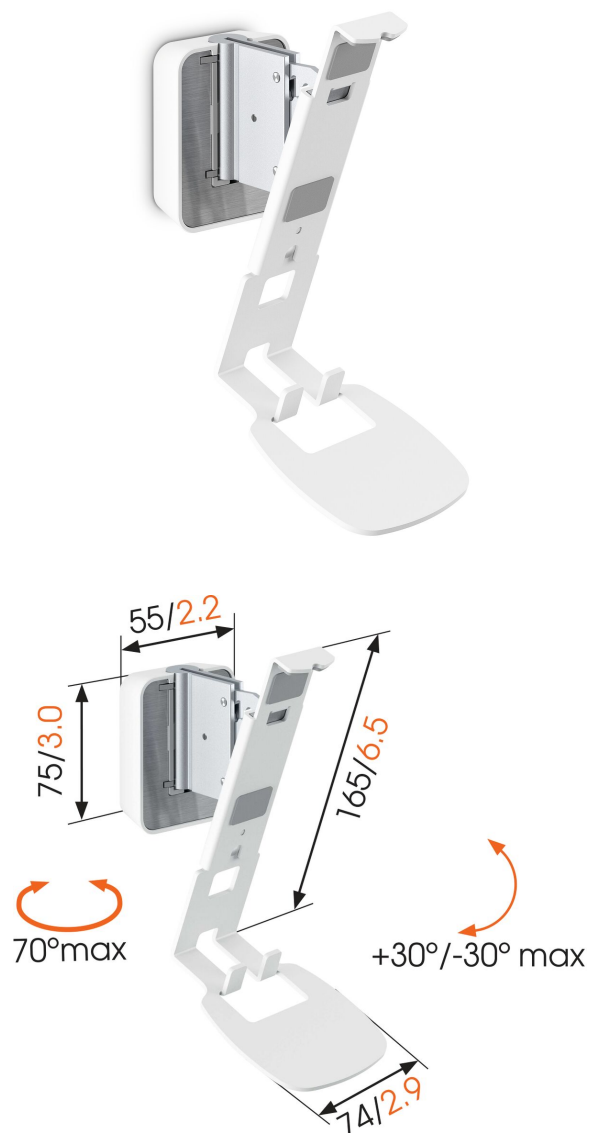

SOUND 4201 Højttaler vægbeslag til Sonos One (SL) & Play:1 (hvid)

Største fordele

- Skab den bedste lytteposition
- Juster nemt højttalervinklen med én hånd
- Indbygget vaterpas
- Placer dine højttalere, så du kan se dem

Få; mere ud af din Sonos One (SL) & Play:1

Nu kan du integrere din Sonos One (SL) & Play:1-højttaler uden problemer i dit interiør. Du kan montere den overalt på; væggen med vægbeslaget fra Vogels til SOUND 4201. Du kan montere beslaget højt eller lavt, skjult eller inden for synsvidde – med den store drejevinkel (70°) og tiltfunktion (30° op og ned) kan du altid placere den i den vinkel, hvor højttaleren lyder bedst. Højttalerbeslaget med den lave profil, sørger for sikker understøttelse af din Sonos One (SL) & Play:1, og det leveres i sort eller hvid, så; det matcher farven på; din højttaler. Det er så; let som ingenting at montere beslaget, takket være det indbyggede vaterpas.

mm/inch

SOUND 4201 Højtaler vægbeslag til Sonos One (SL) & Play:1 (hvid)

Specifikationer

Varenummer	8152021
Farve	Hvid
EAN enkelt pakke	8712285341427
Højde	165
Bredde	74
TÜV-certificeret	Ja
Vip	Vip -30°/+30°
Drej	Op til 70°
Garanti	5 år
Maks. vægtbelastning (kg/Lbs)	5 / 11.02
Certificeringer	TÜV
Højtalermærke	Sonos
Højtalermodeller	Sonos PLAY:1 Sonos One
Vaterpas medfølger	Ja
Priser	Good Industrial Design Award Good Industrial Design Award