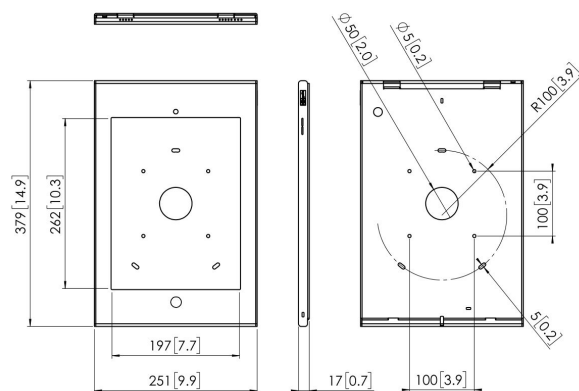

PTS 1223 TabLock dla iPad Pro 12.9; z dostępem do przycisku „Home” (2017)

Coraz więcej tabletów jak iPad jest używanych w miejscach publicznych jak sklepy, muzea, showroomy czy wystawy. Specjalnie do iPad Pro 12.9 zaprojektował obudowy zabezpieczające przed kradzieżą i nieautoryzowanym dostępem: TabLock.

PTS 1223 TabLock dla iPad Pro 12.9; z dostępem do przycisku „Home” (2017)

Specyfikacja

Numer artykułu (SKU)	7495324
Kolor	Srebrny
Kod EAN pojedynczego opakowania	8712285333569
Wysokość	379
Szerokość	251
Głębokość	17
Gwarancja	5-letnia
Opcje montażu biurkowego	Nieruchomy uchwyt biurkowy Nieruchomy stojak biurkowy Wolnostojący stojak biurkowy
Blokada przeciwkradzieżowa	True
Przycisk „Home” tabletu ukryty lub dostępny	Dostępny