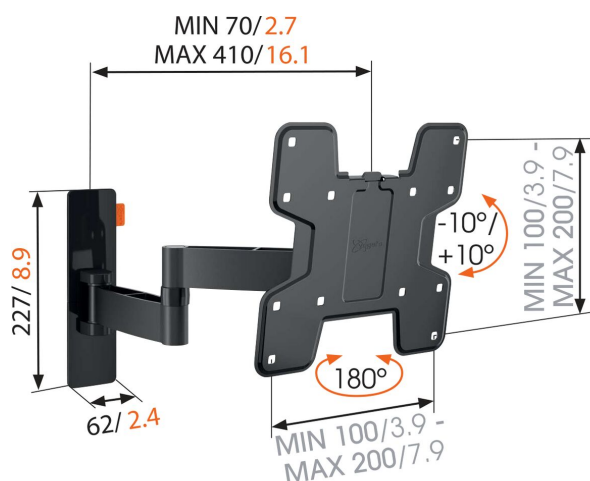

## WALL 2145 Draaibare tv-beugel (zwart)

### Voor TV's tot 40 inch (102 cm)

De WALL 2145 is een duurzame TV beugel voor TV's van 19 tot 40 inch (48 tot 102 cm) en maximaal 15 kg. Overall in de kamer een comfortabele kijkhoek. Met de WALL 2145 draaibare beugel van Vogel's kun je voortaan vanaf allerlei plekken TV kijken. Je creëert de perfecte kijkhoek vanuit de eethoek én vanuit de nabijgelegen woonkamer. Een uitstekende manier om je favoriete programma vanaf verschillende plekken te bekijken.

### Specificaties

Artikelnummer (SKU)	8353060
Kleur	Zwart
EAN enkele doos	8712285327742
Productgrootte	S
TÜV-gecertificeerd	Ja
Kantelen	Kantelsysteem -10°/+10°
Draaien	Volledig draaibaar (tot 180°)
Garantie	Levenslang
Min. grootte beeldscherm (inch)	19
Max. grootte beeldscherm (inch)	40
Max. laadgewicht (kg)	15
Max. formaat bout	M8
Max. hoogte van interface (mm)	301
Max. breedte van interface (mm)	302
Max. afstand tot de muur (mm)	410
Min. afstand tot de muur (mm)	70
Aantal scharnierpunten	3
Universeel of vast gatenpatroon	Vast