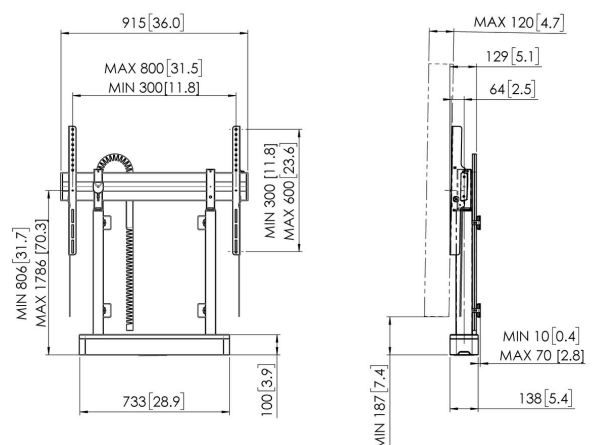

RISE 2008W Elektrische display vloer-wand lift

Belangrijke voordelen

- Hoogteverstelbereik van maar liefst 980 mm
- Bewegingsnelheid 80mm/s bij zwaarste schermen met QuickRise®
- TÜV-, CE-, UL- en GS-gecertificeerd
- Vergrendel je tv met één klik via ClickLoc™
- Geïntegreerd kabelmanagement (CIS®)

Scherf soepel en veilig op de juiste hoogte

De RISE 2008 elektrische display en tv lift vloer-wandoplossing brengt interactieve flat panel displays tot 98" (max. 140 kg.) met een snelheid van 80 mm/s moeiteloos op de juiste hoogte met QuickRise™. Een verstelbereik van 980mm is geschikt voor een hele lage of hoge stand. Veiligheid staat voorop. De vloer- en wandmontage verzekert je van een stevige verankering in elke ruimte. Alle Vogel's display liften voldoen aan de hoogste internationale veiligheidsnormen TÜV, CE, UL en GS. Hoewel ze zijn geprogrammeerd voor schermen van 86 inch, kunnen deze elektrische liftsystemen worden gebruikt voor de meeste beeldschermen van 98 inch. Soms kan een kleine softwareaanpassing (aanpassen hoogte) nodig zijn (zie gebruiksaanwijzing).

RISE 2008W Elektrische display vloer-wand lift

Specificaties

Gemotoriseerd	Ja
Op afstand te bedienen	Ja
Min. grootte beeldscherm (inch)	55
Min. grootte beeldscherm (inch)	43
Max. grootte beeldscherm (inch)	98
Max. grootte beeldscherm (inch)	98
Min. horizontaal gatenpatroon (mm)	200
Max. horizontaal gatenpatroon (mm)	800
Min. verticaal gatenpatroon (mm)	200
Max. verticaal gatenpatroon (mm)	600
Min. afstand tot vloer vanaf midden beeldscherm (mm)	806
Max. afstand tot vloer vanaf midden beeldscherm (mm)	1786
Max. laadgewicht (kg)	140
Max. laadgewicht (Lbs)	308.65
Hoogteverstelling (mm)	980
Kabeldoorvoersysteem	Geïntegreerd kabeldoorvoersysteem
Veiligheidsmechanisme Anti Collision	Ja
Hoogte	1118
Breedte	915
Diepte	120
Artikelnummer (SKU)	7320081
EAN enkele doos	8712285357329
Kleur	Wit
Certificeringen	CE GS TÜV UL
TÜV-gecertificeerd	Ja
Garantie	5 jaar