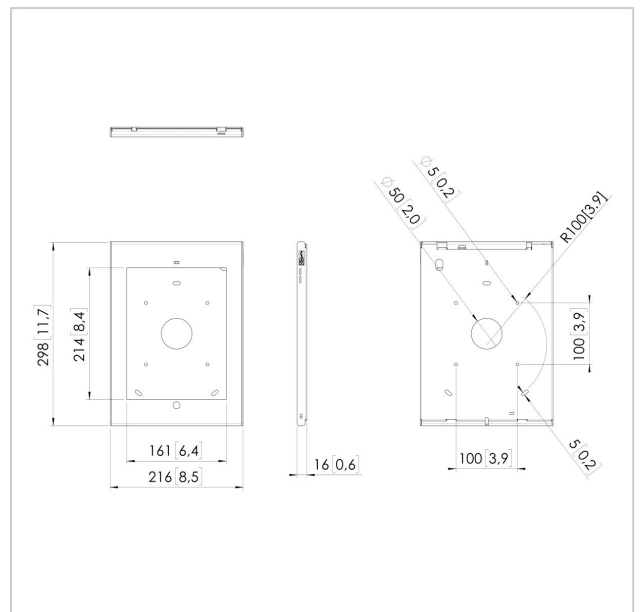

## Entscheidende Vorteile

- Elegantes erstklassiges Design
- Diebstahlschutz

Wir haben ein elegantes und schmales Gehäuse aus hochwertigem Aluminium und Stahl entwickelt, welches das iPad in öffentlichen Bereichen schützt. Das sichere TabLock-Gehäuse für iPads kann direkt an der Wand oder mit VESA-Befestigungslöchern (100 x 100 mm) an allen VESA-kompatiblen Haltern von Vogel's befestigt werden. Das sichere TabLock-Gehäuse kann dank des einzigartigen neuen Verriegelungsmechanismus in Kombination mit Schlüssel und Schloss schnell und einfach geöffnet werden. Vogel's Professional entwickelt regelmäßig neue TabLocks. Die aktuellsten Informationen hierzu erhalten Sie auf unserer Website.

## Technische Daten

Artikelnummer (SKU)	7495374
EAN-Einzelbox	8712285338502
Verschließbar	True
Produktlinie	TabLock