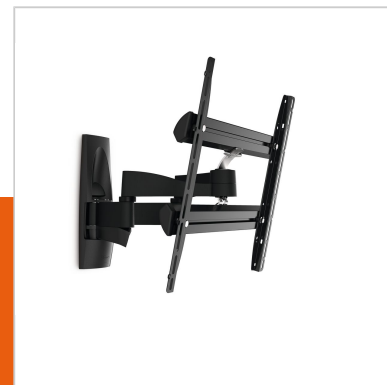

WALL 2250 Draaibare tv-beugel

VOGEL'S HOLDING BV 2019 (c) Alle rechten voorbehouden.
Drukfouten, technische aanpassingen en prijswijzigingen
voorbehouden.
Datum: 2019-06-25

www.vogels.com

Specificaties

Nummer producttype	WALL 2250
Artikelnummer (SKU)	8354070
Kleur	Zwart
EAN enkele doos	8712285330841
Productgrootte	M
TÜV-gecertificeerd	Nee
Kantelen	Kantelsysteem tot 20°
Draaien	Volledig draaibaar (tot 180°)
Garantie	Levenslang
Min. grootte beeldscherm (inch)	32
Max. grootte beeldscherm (inch)	55
Min. hole pattern	100mm x 100mm
Max. hole pattern	400mm x 400mm
Max. formaat bout	M8
Max. hoogte van interface (mm)	422
Max. breedte van interface (mm)	402
Max. afstand tot de muur (mm)	540
Min. afstand tot de muur (mm)	55
Universeel of vast gatenpatroon	Universeel