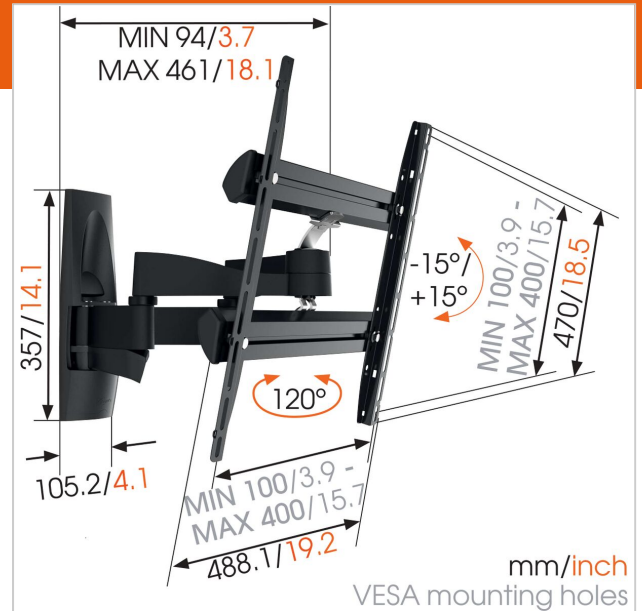

### Belangrijke voordelen

- Hang je tv eenvoudig waterpas, zelfs na het bevestigen
- Geleid je kabels
- Simpelweg slim: optimaal comfort voor een betaalbare prijs
- Draai je tv probleemloos tot 180°
- Kantelsysteem (tot 20°) om weerspiegeling te vermijden

### Voor TV's tot 55 inch (140 cm)

De WALL 2245 TV-muurbeugel is geschikt voor TV's van 32 tot 55 inch (81 tot 140 cm). Deze stevige beugel kan maximaal 20 kg dragen. Overal in de kamer een comfortabele kijkhoek. Met de WALL 2245 draaibare beugel van Vogel's kun je voortaan vanaf allerlei plekken TV kijken. Je creëert de perfecte kijkhoek vanuit de eethoek én vanuit de nabijgelegen woonkamer. Een uitstekende manier om je favoriete programma vanaf verschillende plekken te bekijken.

### De WALL-serie: simpelweg slim

Voor de ontwikkeling van de strakke en moderne beugels uit de WALL-serie konden de ontwerpers van Vogel's bogen op ruim 40 jaar aan ervaring met duurzaam Nederlands design voor de audiovisuele markt. Het resultaat is een collectie betaalbare en slimme beugels, voorzien van een levenslange garantie. Simpelweg slim. Wil je rommelige kabels verbergen? Vogel's biedt verschillende kabelgootopties, die lelijke kabels verbergen en goed bij je beugel passen. Lees meer op de pagina met tv-beugelaccessoires.

## Specificaties

Nummer producttype	WALL 2250
Artikelnummer (SKU)	8354070
Kleur	Zwart
EAN enkele doos	8712285330841
Productgrootte	M
TÜV-gecertificeerd	Nee
Kantelen	Kantelsysteem tot 20°
Draaien	Volledig draaibaar (tot 180°)
Garantie	Levenslang
Min. grootte beeldscherm (inch)	32
Max. grootte beeldscherm (inch)	55
Min. hole pattern	100mm x 100mm
Max. hole pattern	400mm x 400mm
Max. formaat bout	M8
Max. hoogte van interface (mm)	422
Max. breedte van interface (mm)	402
Max. afstand tot de muur (mm)	540
Min. afstand tot de muur (mm)	55
Universeel of vast gatenpatroon	Universeel