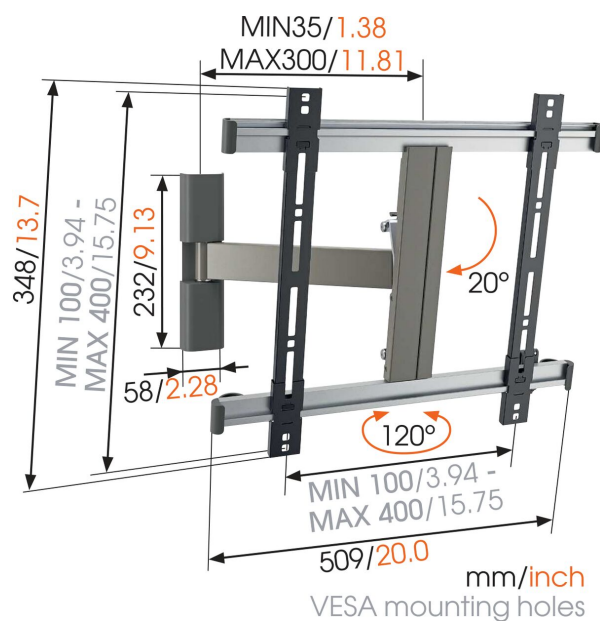

THIN 225 UltraThin Full-Motion TV Wall Mount

"Настенный кронштейн THIN 225 UltraThin обеспечит Вам удобный просмотр телевизора из любой точки комнаты. В спальне, гостиной, детской или кухне он обеспечит максимальную мобильность экрана. При этом телевизор будет находиться на минимальном расстоянии от стены. Эти кронштейны позволяют легко поворачивать телевизор на угол до 120 градусов (60 градусов влево и 60 градусов вправо) и наклонять его вперед на угол до 20 градусов, чтобы все могли наслаждаться просмотром. "

THIN 225 UltraThin Full-Motion TV Wall Mount

Характеристики

| | |
|-----------------------------------------------------|-----------------------|
| Артикул (SKU) | 8392252 |
| Цвет | Серый |
| Код EAN отдельной коробки | 8712285319549 |
| Размер товара | M |
| Сертифицирован TÜV | Да |
| Наклон | Наклон на угол до 20° |
| Поворот | Подвижность (до 120°) |
| Гарантия | Срок службы |
| Мин. размер экрана (дюймов) | 26 |
| Макс. размер экрана (дюймов) | 55 |
| Макс. весовая нагрузка (кг) | 18 |
| Min. hole pattern | 50mm x 50mm |
| Max. hole pattern | 400mm x 400mm |
| Максимальный размер болтов | M8 |
| Макс. высота крепежного элемента (мм) | 348 |
| Макс. ширина крепежного элемента (мм) | 526 |
| Макс. расстояние до стены (мм) | 300 |
| Мин. расстояние до стены (мм) | 35 |
| Количество точек поворота | 2 |
| Спиртовой уровень в комплекте | Да |
| Универсальное или фиксированное положение отверстий | Универсальный |