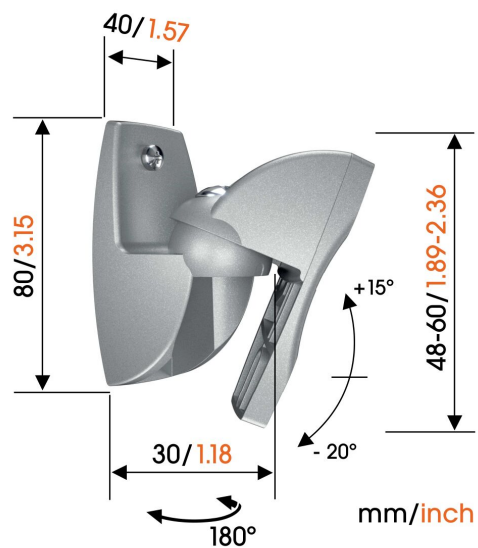

VLB 500 Support enceinte (2x, argent)

Principaux avantages

- Fixé au mur
- Trouvez la meilleure position d'écoute

Le support mural VLB 500 est prévu pour les enceintes surround et hi-fi jusqu'à 5 kg.

VLB 500 Support enceinte (2x, argent)

Spécifications

N° d'article (SKU)	8105004
Couleur	Argent
EAN emballage unitaire	8712285314209
Certifié TÜV	Non
Inclinaison	Inclinaison jusqu'à 20°
Pivoter	Jusqu'à 180°
Garantie	5 ans
Charge max. (kg)	5
Speaker brand	Universel
Speaker models	Universel