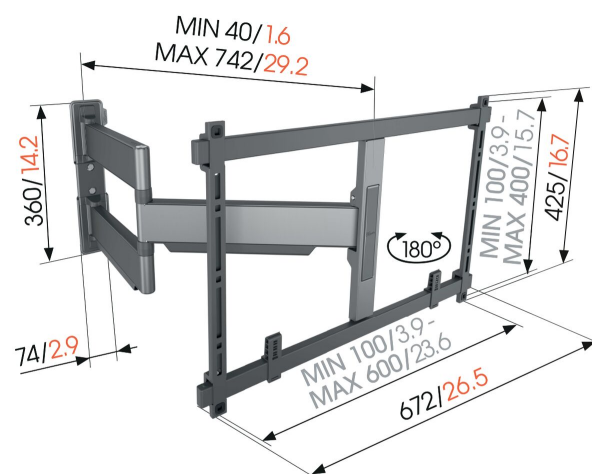

### Benefici chiave

- Ultra sottile e resistente - A soli 4 cm dal muro, ideale per TV OLED/QLED
- Movimento OneFinger™ fluido - Grazie ai cuscinetti rivestiti e alle staffe di precisione in acciaio
- Installazione perfettamente dritta - Livella inclusa gratuita
- 2D-Leveling™: Mantieni la TV sempre a livello - Livellamento preciso dopo l'installazione (in senso orizzontale e verticale)
- Patch protettive per la TV - Proteggi la parte posteriore della tua TV con morbide patch protettive

### Supporto TV a parete per TV completamente girevole ultra piatto, per TV da 55 a 100 pollici

Il supporto TV a parete ELITE Full-Motion+ è specificamente progettato per rendere piena giustizia ai televisori di grandi dimensioni, perfetto per la tua TV OLED o QLED. Il supporto TV a parete è ultra piatto, ultra forte e può essere girato fino a 180°, permettendoti di goderti in modo ottimale la tua TV da qualsiasi angolazione. Il supporto TV a parete è adatto a TV da 55 a 100 pollici con peso fino a 55 kg. La tua TV è fissata a soli 4 cm dalla parete.

# Specifiche

Numero dell'articolo (SKU)	5858450
Colore	Nero
EAN scatola singola	8712285354786
Dimensione prodotto	XL
Certificazione TÜV	Si
Rotazione	A 180°
Garanzia	15 anni
Dimensione minima dello schermo (pollici)	55
Dimensione massima dello schermo (pollici)	100
Massimo peso di carico (kg)	55
Dimensione massima del bullone	M8
Altezza massima dell'interfaccia (mm)	425
Larghezza massima dell'interfaccia (mm)	660
Gestione del cablaggio	Ganci per la gestione dei cavi sul retro della TV CIS® Cable Inlay System
Distanza massima dal muro (mm)	740
Disposizione orizzontale massima del foro di montaggio (mm)	600
Disposizione verticale massima del foro di montaggio (mm)	400
Distanza minime dal muro (mm)	40
Disposizione orizzontale minime del foro di montaggio (mm)	100
Disposizione verticale minime del foro di montaggio (mm)	100
Numero di punti perno	3
Livella inclusa	Si