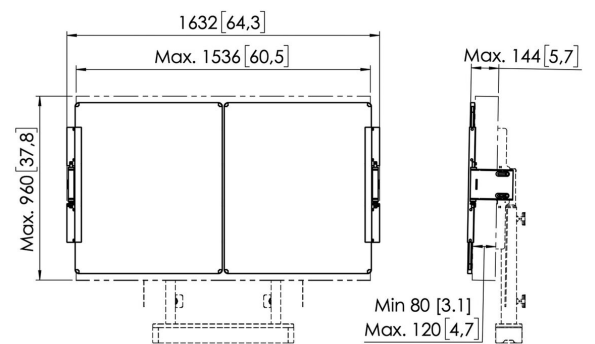

RISE A216 Whiteboard Set 65"
RISE 2xxx

RISE A216 Whiteboard Set 65" **RISE 2xxx**

Specifications

Article number (SKU)

7302160

EAN single box

8712285356841

Colour