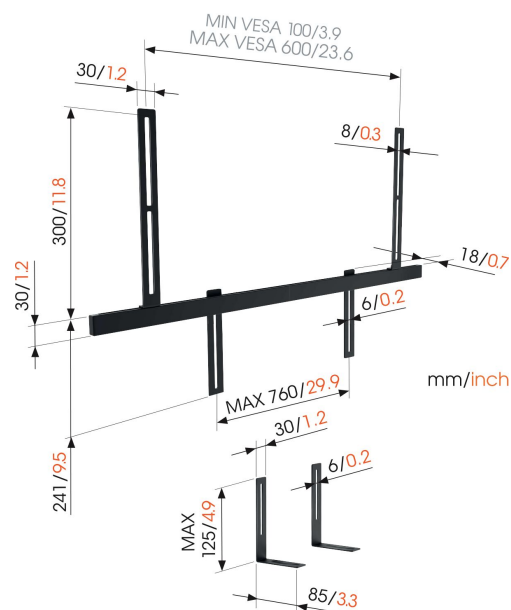

SOUND 3550 Supporto per Soundbar

Benefici chiave

- Si adatta perfettamente a Sonos Arc, Sonos Arc Ultra e Beam
- Ottieni la migliore posizione d'ascolto
- Per un suono che gira con la TV
- Facilità di posa a livello ed installazione

Posiziona la soundbar sul supporto a muro completamente girevole di Vogel's per la migliore esperienza di visione e di ascolto. Una soluzione di montaggio per soundbar universale per tutti i principali marchi di sistemi audio

SOUND 3550 è esattamente quello di cui hai bisogno per guardare la TV da qualsiasi angolo senza scendere a compromessi per quanto riguarda la qualità del suono. Combina questo supporto per soundbar con il supporto a muro per TV completamente girevole di Vogel's.

SOUND 3550 Supporto per Soundbar

Specifiche

Massimo peso di carico (kg)	6.5
Massimo peso di carico (Lbs)	14.33
Altezza regolabile	Sì
Gestione del cablaggio	Fermacavo
Livella inclusa	No
Speaker models	Bose SoundTouch 300/700 Sonos Arc Sonos Arc Ultra Sonos Beam Sonos PLAYBAR Universale
Numero dell'articolo (SKU)	8153550
EAN scatola singola	8712285343582
Colore	Nero
Certificazioni	TÜV
Certificazione TÜV	Sì
Garanzia	5 anni