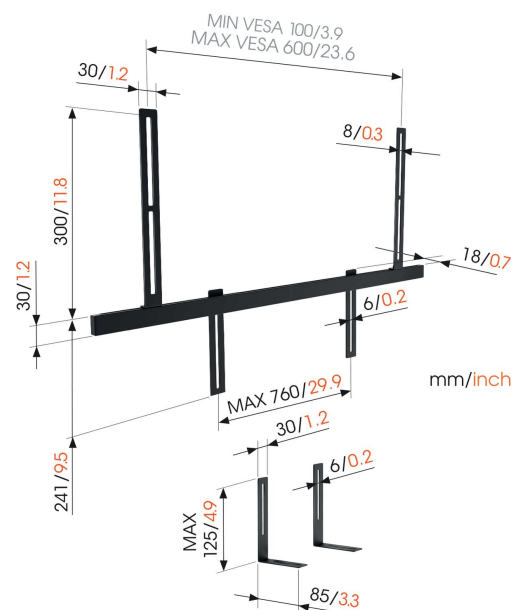

SOUND 3550 Supporto per Soundbar

Benefici chiave

- Si adatta perfettamente a Sonos Arc e Playbar
- Ottieni la migliore posizione d'ascolto
- Per un suono che gira con la TV
- Facilità di posa a livello ed installazione

Posiziona la soundbar sul supporto a muro completamente girevole di Vogel's per la migliore esperienza di visione e di ascolto. Una soluzione di montaggio per soundbar universale per tutti i principali marchi di sistemi audio

SOUND 3550 è esattamente quello di cui hai bisogno per guardare la TV da qualsiasi angolo senza scendere a compromessi per quanto riguarda la qualità del suono. Combina questo supporto per soundbar con il supporto a muro per TV completamente girevole di Vogel's.