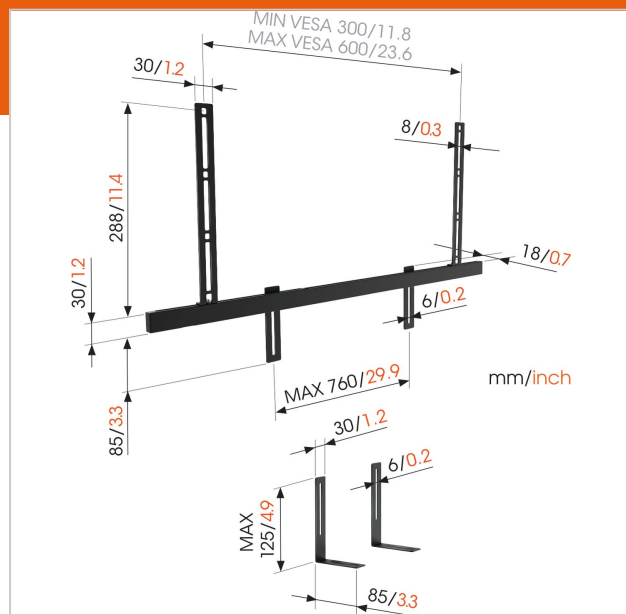

SOUND 3550 Sound Bar Mount

Numero dell'articolo (SKU) 8153550
Colore Nero

Benefici chiave

- Ottieni la migliore posizione d'ascolto
- Per un suono che gira con la TV
- Facilità di posa a livello ed installazione

Posiziona la soundbar sul supporto a muro completamente girevole di Vogel's per la migliore esperienza di visione e di ascolto. Una soluzione di montaggio per soundbar universale per tutti i principali marchi di sistemi audio

SOUND 3550 è esattamente quello di cui hai bisogno per guardare la TV da qualsiasi angolo senza scendere a compromessi per quanto riguarda la qualità del suono. Combina questo supporto per soundbar con il supporto a muro per TV completamente girevole di Vogel's.

Adattabile a qualsiasi tipo di soluzione per soundbar

SOUND 3550 può essere facilmente personalizzato per soundbar di diverse dimensioni e forme, quali ad es. Sonos Beam, Sonos Playbar e Bose (Sound Touch). Inoltre, questo supporto per soundbar universale è realizzato in acciaio nero premium e alluminio per una finitura durevole. Ideale per soluzioni di soundbar leggere e robuste. SOUND 3550 è un supporto adatto a qualsiasi tipo di soundbar con un peso fino a 6,5 kg (14,3 libbre). Offre una soluzione sia per le soundbar leggere che robuste. Supporta tutti i principali marchi, quali Sonos, Bose, Samsung, LG, Heos, Panasonic, JBL, Harmon Kardon e Yamaha, nonché altre sottomarche.