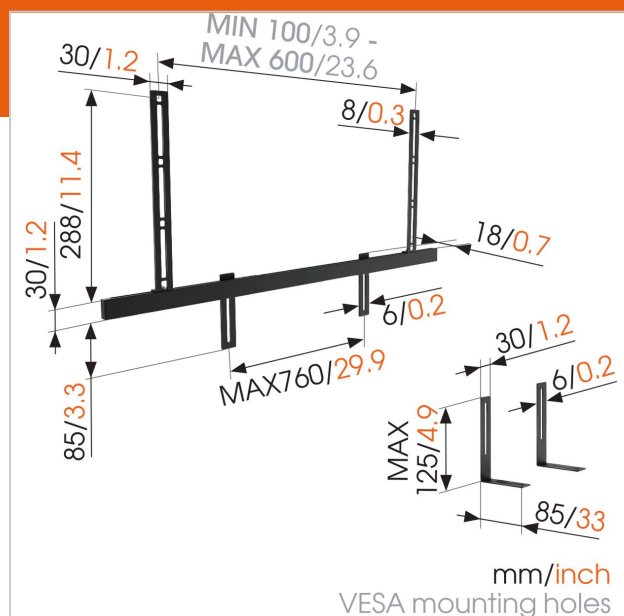

Posiziona la soundbar sul supporto a muro completamente girevole di Vogel's per la migliore esperienza di visione e di ascolto. Una soluzione di montaggio per soundbar universale per tutti i principali marchi di sistemi audio

SOUND 3550 è esattamente quello di cui hai bisogno per guardare la TV da qualsiasi angolo senza scendere a compromessi per quanto riguarda la qualità del suono. Combina questo supporto per soundbar con il supporto a muro per TV completamente girevole di Vogel's.

Adattabile a qualsiasi tipo di soluzione per soundbar

SOUND 3550 può essere facilmente personalizzato per soundbar di diverse dimensioni e forme, quali ad es. Sonos Beam, Sonos Playbar e Bose. Inoltre, questo supporto per soundbar universale è realizzato in acciaio nero premium e alluminio per una finitura durevole. Ideale per soluzioni di soundbar leggere e robuste. SOUND 3550 è un supporto adatto a qualsiasi tipo di soundbar con un peso fino a 6,5 kg (14,3 libbre). Offre una soluzione sia per le soundbar leggere che robuste. Supporta tutti i principali marchi, quali Sonos, Bose, Samsung, LG, Heos, Panasonic, JBL, Harmon Kardon e Yamaha, nonché altre sottomarche. In ogni caso, il supporto per soundbar di Vogel's è adatto alle soundbar seguenti: vedi elenco completo in questa pagina.