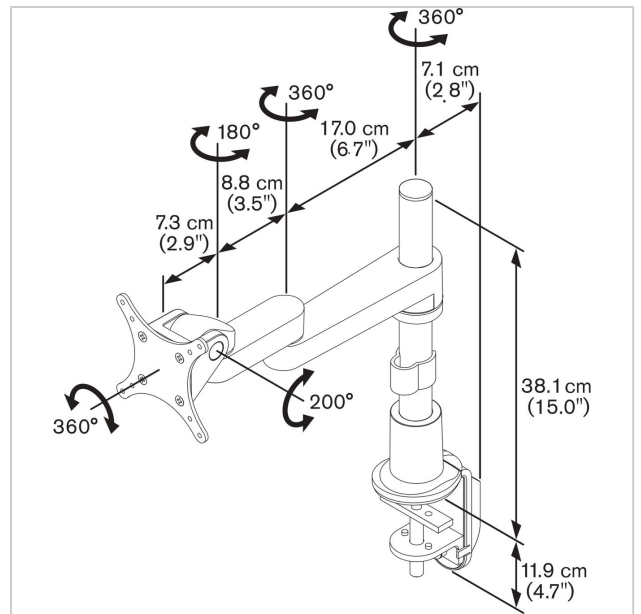

PFD 8523 Monitor beugel

Artikelnummer (SKU)
Kleur

7185234
Zilver

Belangrijke voordelen

- Stijlvol high-end design
- Eenvoudige installatie
- Ergonomisch

Deze bureausteun van Vogel's is ontworpen voor intensief professioneel gebruik. Eigenschappen zoals instelbare frictie, 3-punts kabeldoorvoer en de speciale Flexmount™ zorgen voor uitstekende prestaties en blijvende kwaliteit. Het stijlvolle design past bij iedere inrichting of type bureau.

De PFD 8523 biedt alles wat u nodig heeft om uw scherm eenvoudig en nauwkeurig te positioneren. Stel de hoogte in en draai het scherm met slechts één vinger. De PFD 8523 biedt maximale flexibiliteit en bewegingsbereik met 2 armen en 3 draaipunten. U bespaart maximale ruimte met de beweegbare armen. Met de instelbare frictie kunt u uw steun zo soepel laten bewegen als u wilt. Met de Flexmount kunt u de bureausteun op 6 verschillende manieren installeren. U kunt er dus zeker van zijn dat de bureausteun van Vogel's op vrijwel ieder bureau past, zonder dat u extra accessoires hoeft te kopen. De maximale bureaublad dikte waarop een flexmount gemonteerd kan worden is 83mm.

PFD 8523 Monitor beugel

VOGEL'S HOLDING BV 2019 (c) Alle rechten voorbehouden.
Drukfouten, technische aanpassingen en prijswijzigingen
voorbehouden.
Datum: 2019-06-17

www.vogels.com

Specificaties

Numer producttype	PFD 8523	Min. laadgewicht (kg)	0
Artikelnummer (SKU)	7185234	Aantal scharnierpunten	3
Kleur	Zilver		
EAN enkele doos	8712285318368		
Hoogte	381		
Kantelen	Kantelsysteem tot 200°		
Draaien	Tot 360°		
Garantie	10 jaar		
Max. laadgewicht (kg)	13		
Max. hoogte van interface (mm)	115		
Max. breedte van interface (mm)	115		
Verstelbare diepte	True		
Verstelbare hoogte	True		
Gasveer	False		
Max. horizontaal gatenpatroon (mm)	100		
Max. grootte beeldscherm (inch)	29		
Max. verticaal gatenpatroon (mm)	100		
Min. horizontaal gatenpatroon (mm)	75		
Min. grootte beeldscherm (inch)	10		
Min. verticaal gatenpatroon (mm)	75		