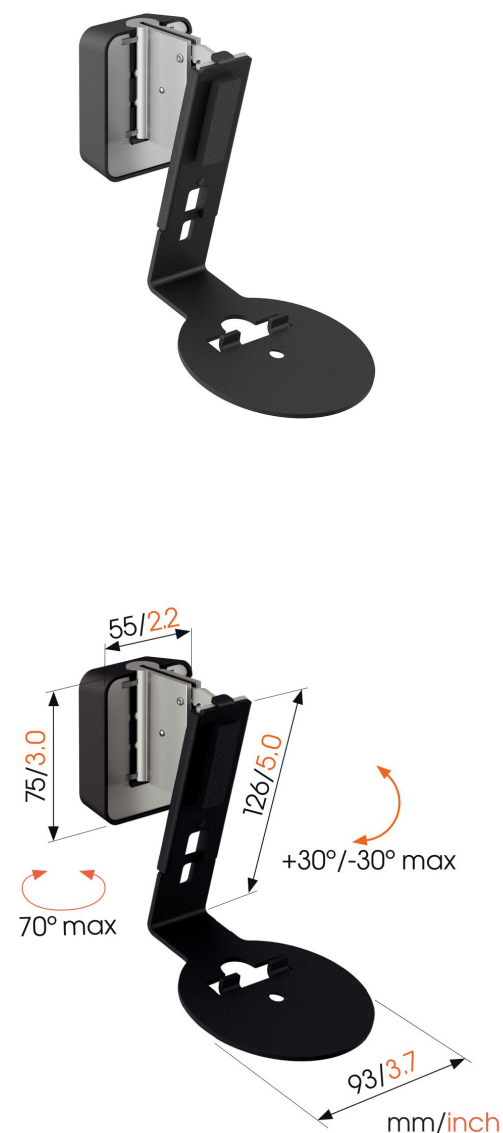

## SWM 4111 Sonos højttalervægbeslag til Era 100 (sort)

### Største fordele

- Få mere ud af dine Sonos højttalere
- Optimer din lytteoplevelse
- Installer din højttaler i enhver højde
- Hæng dit højttalervægbeslag lige med lethed, takket være det indbyggede vaterpas
- Visuelt tiltalende design

### Optimer din lytteoplevelse med dette højttalerbeslag til Sonos Era 100 højttalere

Dette højttalerbeslag er specielt designet til vægmontering af Sonos Era 100 højttalere. Med et drejbart område på op til 70° og et 30° hældningsområde (opad eller nedad) lader Vogel's højttalervægbeslag dig justere dine højttalere til den perfekte vinkel.

## **SWM 4111 Sonos højtalervægbeslag til Era 100 (sort)**