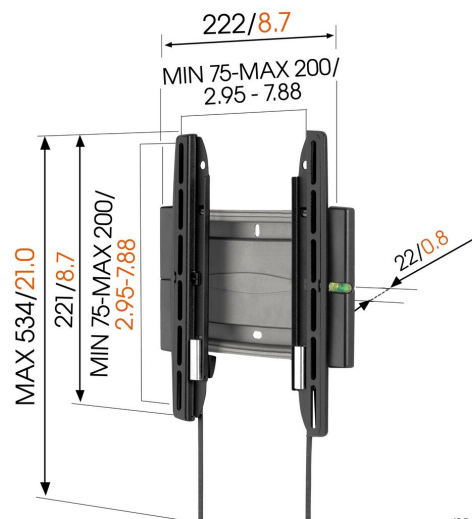

EFW 8105 Flache TV-Wandhalterung

Entscheidende Vorteile

- Rasten Sie Ihren Fernseher sicher ein
- Installieren Sie Ihre Halterung genau gerade - mit der mitgelieferten Wasserwaage!

Das Modell Vogel's SuperFlat™ EFW 8105 eignet sich für Flachbildschirme von 19 bis 40 Zoll.

mm/inch
VESA mounting holes

EFW 8105 Flache TV- Wandhalterung

Technische Daten

Min. Bildschirmgröße (Zoll)	19
Max. Bildschirmgröße (Zoll)	40
Max. horizontale Lochung (mm)	200
Max. vertikale Lochung (mm)	200
Universelles oder festes Lochmuster	Fest
Max. Schnittstellenhöhe (mm)	221
Max. Breite der Schnittstelle (mm)	222
Max. Gewichtslast (kg)	20
Max. Gewichtslast (Lbs)	44.09
Wasserwaage enthalten	Ja
Artikelnummer (SKU)	8381050
EAN-Einzelbox	8712285315404
Farbe	Grau
Zertifizierungen	TÜV
TÜV-zertifiziert	Ja
Garantie	Lebenslang