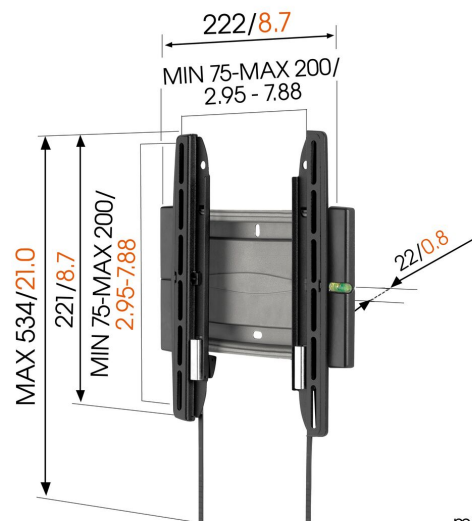

EFW 8105 Flache TV-Wandhalterung

Entscheidende Vorteile

- Rasten Sie Ihren Fernseher sicher ein
- Installieren Sie Ihre Halterung genau gerade - mit der mitgelieferten Wasserwaage!

Das Modell Vogel's SuperFlat™ EFW 8105 eignet sich für Flachbildschirme von 19 bis 40 Zoll.

mm/inch
VESA mounting holes

EFW 8105 Flache TV-Wandhalterung

Technische Daten

Artikelnummer (SKU)	8381050
Farbe	Grau
EAN-Einzelbox	8712285315404
Produktgröße	S
TÜV-zertifiziert	Ja
Garantie	Lebenslang
Min. Bildschirmgröße (Zoll)	19
Max. Bildschirmgröße (Zoll)	40
Max. Gewichtslast (kg/Lbs)	20 / 44.09
Max. Schraubengröße	M8
Max. Schnittstellenhöhe (mm)	221
Max. Breite der Schnittstelle (mm)	222
Zertifizierungen	TÜV
Max. horizontale Lochung (mm)	200
Max. vertikale Lochung (mm)	200
Min. Abstand zur Wand (mm / inch)	20 / 0.79
Wasserwaage enthalten	Ja
Universelles oder festes Lochmuster	Fest