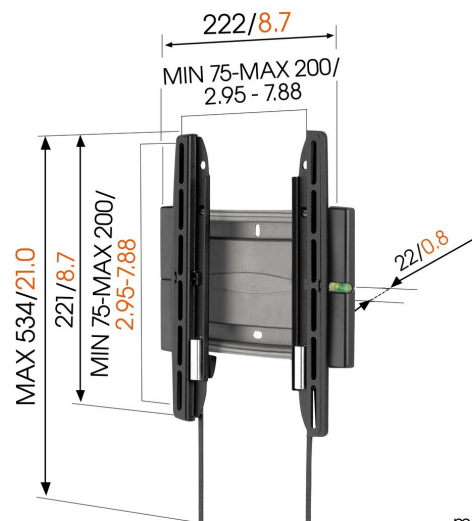

EFW 8105 Flache TV-Wandhalterung

Entscheidende Vorteile

- Rasten Sie Ihren Fernseher sicher ein
- Installieren Sie Ihre Halterung genau gerade - mit der mitgelieferten Wasserwaage!

Das Modell Vogel's SuperFlat™ EFW 8105 eignet sich für Flachbildschirme von 19 bis 40 Zoll.

mm/inch
VESA mounting holes

EFW 8105 Flache TV-Wandhalterung

Technische Daten

Artikelnummer (SKU)	8381050
Farbe	Grau
EAN-Einzelbox	8712285315404
Produktgröße	S
TÜV-zertifiziert	Ja
Garantie	Lebenslang
Min. Bildschirmgröße (Zoll)	19
Max. Bildschirmgröße (Zoll)	40
Max. Gewichtslast (kg)	20
Max. Schraubengröße	M8
Max. Schnittstellenhöhe (mm)	221
Max. Breite der Schnittstelle (mm)	222
Max. horizontale Lochung (mm)	200
Max. vertikale Lochung (mm)	200
Min. Abstand zur Wand (mm)	20
Wasserwaage enthalten	Ja
Universelles oder festes Lochmuster	Fest