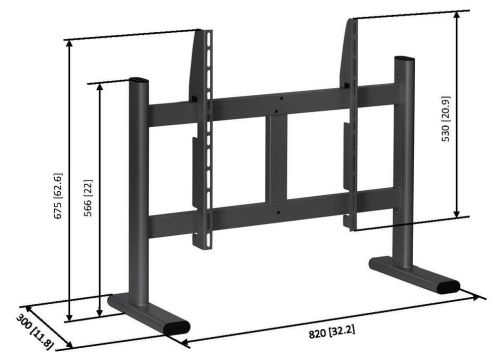

PB 050 Soporte de escritorio

El PB 050 es una mesa de fácil manejo.

PB 050 Soporte de escritorio

Especificaciones

Número de artículo (SKU)	7320500
Color	Negro
Caja individual EAN	8712285336140
Altura	675
Garantía	5 años
Carga máx. de peso (kg)	50
Altura máx. de interfaz (mm)	530
Anchura máx. de interfaz (mm)	820
Distancia máx. al suelo - centro de pantalla (mm)	410
Patrón de orificio horizontal máx. (mm)	670
Tamaño máx. de pantalla (pulgadas)	55
Patrón de orificio vertical máx. (mm)	510
Patrón de orificio horizontal mín. (mm)	200
Tamaño mín. de pantalla (pulgadas)	36
Patrón de orificio vertical mín. (mm)	100