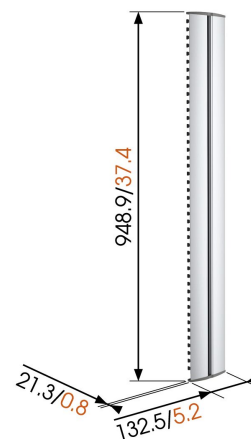

## CABLE 10 L Kabelsøjler

### Største fordele

- Kan kombineres med AV10 til opbevaring af A/V-udstyr
- Skjul og før nemt kabler i enhver højde
- Kun 2 cm fra væggen
- Skjul dine kabler med stil

Søjlesystemet CABLE 10 er en nem måde at skjule og holde styr på kabler i enhver højde. Kombiner Vogel's søjlesystem med vores AV 10-multistøtte for at gemme alt dit lyd- og videoudstyr væk med vores enkelte, slanke løsning.

mm/inch

# Specifikationer

Varenummer	8357434
Farve	Sølv
EAN enkelt pakke	8712285323089
TÜV-certificeret	Ja
Garanti	Livstid
Kabeldækslængde (cm)	94 cm
Certificeringer	TÜV
Max. number of cables to hold	Op til 10 kabler