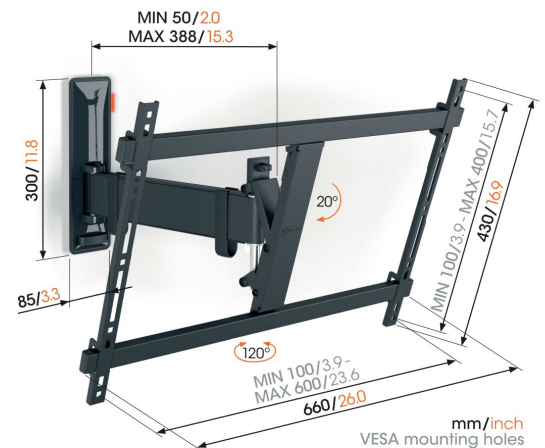

TVM 3625 Draaibare tv-beugel

Belangrijke voordelen

- Soepele OneFinger™-beweging - Dankzij gecoate lagers en precisiestalen assen
- Je tv altijd waterpas gesteld (horizontaal en verticaal)
- Kabelclip inbegrepen: Geleid de kabels van tv naar muur
- Gezinsvriendelijk tv-kijken - Gemakkelijk te gebruiken, veilig voor het hele gezin
- Draai je tv probleemloos tot 120°

Stijlvol en veilig: draaibare tv beugel voor tv's van 40 tot 77 inch

Van je grote flatscreen tv wil je zorgeloos genieten. Met deze stijlvolle COMFORT Full-Motion tv beugel doe je dat. Je tv hangt veilig en stijlvol aan de muur. De beugel is speciaal ontworpen voor intensief gebruik, met het oog op gezinnen met kinderen. De ideale kijkhoek instellen? Geen probleem. Je kunt je tv tot 120° draaien en tot 20° kantelen. De beugel is geschikt voor tv's van 40 tot 77 inch met een gewicht van maximaal 35 kg.

TVM 3625 Draaibare tv-beugel

Specificaties

Artikelnummer (SKU)	3836250
Kleur	Zwart
EAN enkele doos	8712285347863
Productgrootte	L
Hoogte	430
Breedte	660
TÜV-gecertificeerd	Ja
Kantelen	Kantelsysteem tot 20°
Draaien	Draaibaar (tot 120°)
Garantie	10 jaar
Min. grootte beeldscherm (inch)	40
Max. grootte beeldscherm (inch)	77
Max. laadgewicht (kg/Lbs)	35 / 77.16
Min. hole pattern	100mm x 100mm
Max. hole pattern	600mm x 400mm
Max. formaat bout	M8
Max. hoogte van interface (mm)	430
Max. breedte van interface (mm)	660
Kabeldoorvoersysteem	Kabelklem
Certificeringen	TÜV
Max. afstand tot de muur (mm / inch)	388 / 15.28
Max. horizontaal gatenpatroon (mm)	600
Max. verticaal gatenpatroon (mm)	400
Min. afstand tot de muur (mm / inch)	50 / 1.97
Min. horizontaal gatenpatroon (mm)	100
Min. verticaal gatenpatroon (mm)	100
Aantal scharnierpunten	2
Waterpas inbegrepen	Ja
Universeel of vast gatenpatroon	Universeel