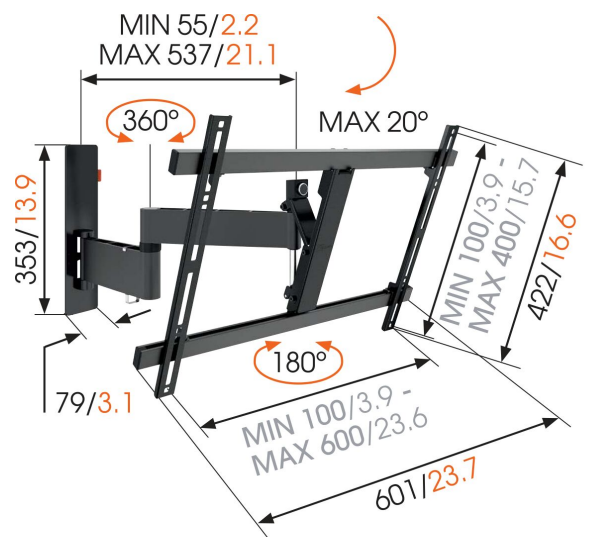

WALL 2345 Full-Motion TV Wall Mount (black)

mm/inch
VESA mounting holes

WALL 2345 Full-Motion TV Wall Mount (black)

Specifikationer

Varenummer	8353080
Farve	Sort
EAN enkelt pakke	8712285324505
Produktstørrelse	L
Vip	Vip op til 20°
Drej	Fuld bevægelse (op til 180°)
Garanti	Livstid
Min. skærmstørrelse	40
Maks. skærmstørrelse	65
Min. hulmønster	100mm x 100mm
Maks. hulmønster	600mm x 400mm
Maks. boltstørrelse	M8
Maks. højde på grænseflade (mm)	422
Maks. bredde på grænseflade (mm)	601
Certificeringer	TÜV
Maks. afstand til væggen (mm / inch)	540 / 21.26
Min. afstand til væggen (mm / inch)	55 / 2.17
Antal drejepunkter	3
Universelt eller fast hulmønster	Universal
Priser	iF Product Design Award iF Product Design Award