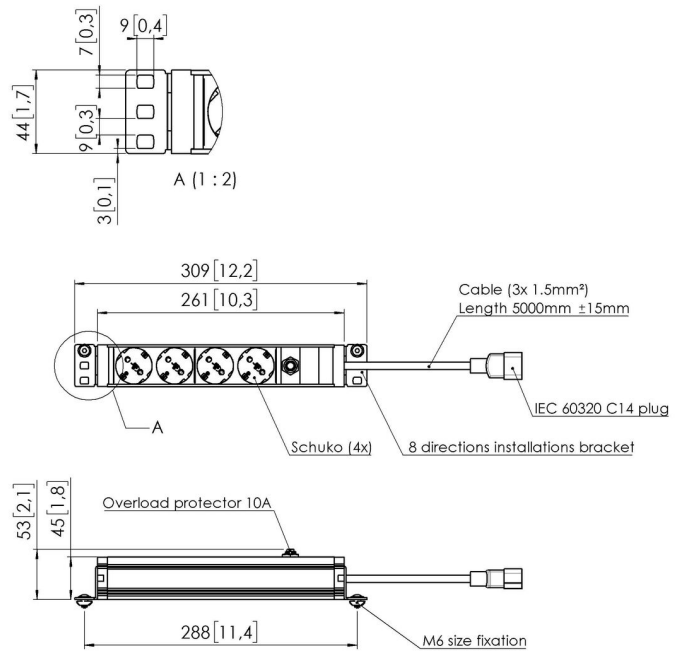

RISE A152 Stekkerblok met beugel voor RISE display liften

Artikelnummer (SKU): 7301520
Kleur: Zwart

Aanbestedingsspecificaties

Artikelnummer (SKU): 7301520
Kleur: Zwart

Gebruik het RISE A152 stekkerblok om tot wel vier apparaten te verbinden aan je RISE display lift. De vier aansluitpunten bieden je de mogelijkheid alle randapparatuur gemakkelijk aan te sluiten en weg te werken achter het scherm. Dit stekkerblok is uitgerust met vier aansluitpunten en is geschikt voor een 240V EU stekkers.