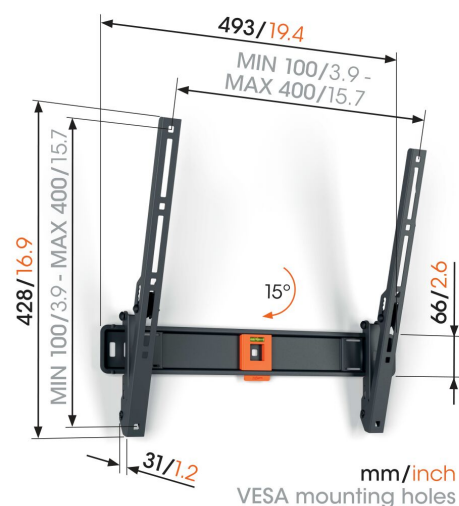

## TVM 1418 Kantelbare tv-beugel

### Belangrijke voordelen

- TiltGrip™: veilig kantelen met 5°, 10° of 15°
- Sofflock™: je tv eenvoudig vastzetten
- Waterpas inbegrepen

### Kantelbare tv beugel voor tv's van 32 tot 65 inch

Maak het jezelf makkelijk en comfortabel met deze QUICK Tilt tv beugel. Installeren is supereenvoudig. Binnen 20 minuten hangt je tv aan de muur. Door de tv beugel 5°, 10° of 15° te kantelen, stel je de gewenste kijkhoek in. Een functionaliteit die vooral fijn is als je tv wat hoger hangt. De tv beugel is geschikt voor tv's van 32 tot 65 inch met een gewicht van maximaal 25 kg.

# Specificaties

Artikelnummer (SKU)	1814180
Kleur	Zwart
EAN enkele doos	8712285349164
Productgrootte	M
Hoogte	428
Breedte	493
TÜV-gecertificeerd	Ja
Kantelen	Kantelsysteem tot 15°
Garantie	5 jaar
Min. grootte beeldscherm (inch)	32
Max. grootte beeldscherm (inch)	65
Max. laadgewicht (kg/Lbs)	25 / 55.12
Min. hole pattern	100mm x 100mm
Max. hole pattern	400mm x 400mm
Max. formaat bout	M8
Max. hoogte van interface (mm)	428
Max. breedte van interface (mm)	493
Certificeringen	TÜV
Max. horizontaal gatenpatroon (mm)	400
Max. verticaal gatenpatroon (mm)	400
Min. afstand tot de muur (mm / inch)	31 / 1.22
Min. horizontaal gatenpatroon (mm)	100
Min. verticaal gatenpatroon (mm)	100
Waterpas inbegrepen	Ja
Universeel of vast gatenpatroon	Universeel