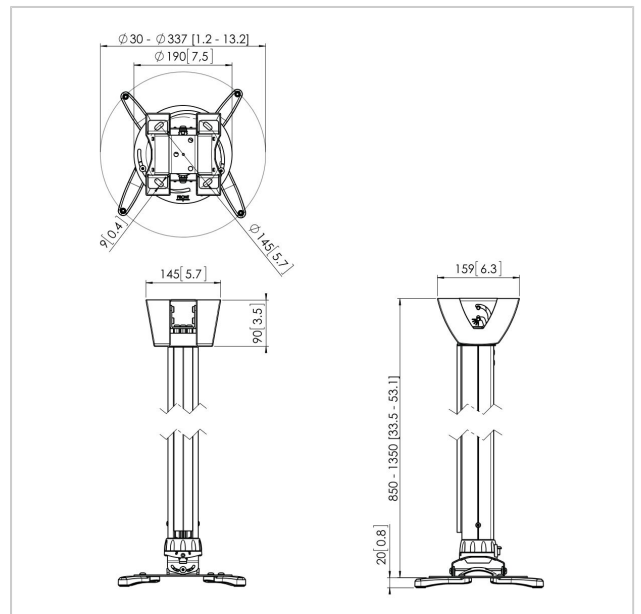

PPC 1585 Projektor- Deckenbefestigung verstell- und verdeckbar silber

Artikelnummer (SKU)
Farbe

7015854
Silber

Entscheidende Vorteile

- Kabel voll verdeckt
- Feineinstellung während der Installation
- Feineinstellung nach der Installation möglich
- Diebstahlschutz

Der Projektorhalter PPC 1585 ist ein in der Höhe einstellbarer Projektorhalter, der speziell für die neueste Generation der Projektoren mit einem Gewicht von bis zu 15 kg gedacht ist. Der Projektoradapter ist mit einer Feineinstellmöglichkeit für die präzise Ausrichtung mit der Projektionsfläche ausgestattet. Nach der Ausrichtung bleibt der Projektor in seiner Position. Durch Drehen des einzigartigen Reibrings wird eventuell vorhandenes Spiel der Adapterverbindungen beseitigt, was aus dem Halter eine solide und sehr stabile Lösung macht.

Kits für in der Höhe einstellbare Projektor-Deckenhalter können verwendet werden, wenn die Höhe der Decke nicht bekannt ist oder Flexibilität gewünscht wird. Diese Halter werden in 3 Längen geliefert, was eine variable Höheneinstellung von 400 bis 1350 mm ermöglicht. Das CIS® Cable Inlay System geht über die gesamte Länge des Profils und ermöglicht sogar die Verlegung der Kabel nach der Installation. Das CIS® bietet ausreichend Platz für alle erforderlichen Kabel und ermöglicht es Ihnen, alle Kabel innerhalb von Sekunden zu verstecken.

Technische Daten

Produkttyp-Nummer	PPC 1585
Artikelnummer (SKU)	7015854
Farbe	Silber
EAN-Einzelbox	8712285325120
TÜV-zertifiziert	Ja
Neigbar	Bis zu 15° neigbar
Drehbar	Bis zu 360°
Garantie	5 Jahre
Max. Gewichtslast (kg)	20
Fischer enthalten	Ja
Max. Abstand zur Decke (mm)	1350
Min. Abstand zur Decke (mm)	850
Reichweite (Durchmesser)	30 - 337 mm
Rolle	15