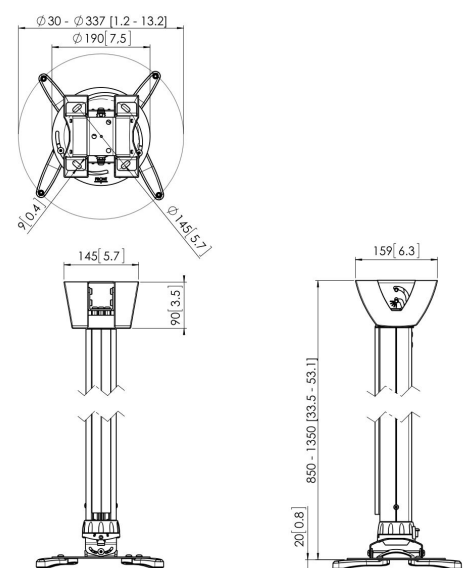

PPC 1585 Projektor- Deckenhalter höhenverstellbar

Der Projektorhalter PPC 1585 ist ein in der Höhe einstellbarer Projektorhalter, der speziell für die neueste Generation der Projektoren mit einem Gewicht von bis zu 20 kg gedacht ist. Der Projektoradapter ist mit einer Feineinstellmöglichkeit für die präzise Ausrichtung mit der Projektionsfläche ausgestattet. Nach der Ausrichtung bleibt der Projektor in seiner Position. Durch Drehen des einzigartigen Reibrings wird eventuell vorhandenes Spiel der Adapterverbindungen beseitigt, was aus dem Halter eine solide und sehr stabile Lösung macht.

PPC 1585 Projektor- Deckenhalter höhenverstellbar

Technische Daten

Artikelnummer (SKU)	7015854
Farbe	Silber
EAN-Einzelbox	8712285325120
TÜV-zertifiziert	Ja
Neigbar	Bis zu 15° neigbar
Drehbar	Bis zu 360°
Garantie	5 Jahre
Max. Gewichtslast (kg)	20
Fischer enthalten	Ja
Max. Abstand zur Decke (mm)	1350
Min. Abstand zur Decke (mm)	850
Reichweite (Durchmesser)	30 - 337 mm
Rolle	15