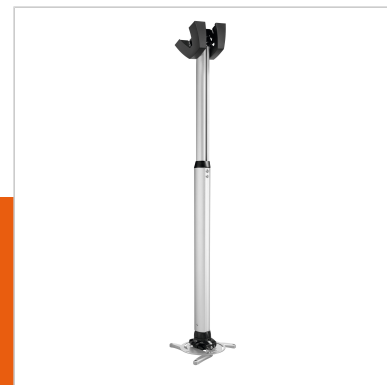

PPC 1585 Projektor- Deckenbefestigung verstell- und verdeckbar silber

Artikelnummer (SKU)
Farbe

7015854
Silber

Entscheidende Vorteile

- Kabel voll verdeckt
- Feineinstellung während der Installation
- Feineinstellung nach der Installation möglich
- Diebstahlschutz

Der Projektorhalter PPC 1585 ist ein in der Höhe einstellbarer Projektorhalter, der speziell für die neueste Generation der Projektoren mit einem Gewicht von bis zu 15 kg gedacht ist. Der Projektoradapter ist mit einer Feineinstellmöglichkeit für die präzise Ausrichtung mit der Projektionsfläche ausgestattet. Nach der Ausrichtung bleibt der Projektor in seiner Position. Durch Drehen des einzigartigen Reibrings wird eventuell vorhandenes Spiel der Adapterverbindungen beseitigt, was aus dem Halter eine solide und sehr stabile Lösung macht.

Kits für in der Höhe einstellbare Projektor-Deckenhalter können verwendet werden, wenn die Höhe der Decke nicht bekannt ist oder Flexibilität gewünscht wird. Diese Halter werden in 3 Längen geliefert, was eine variable Höheneinstellung von 400 bis 1350 mm ermöglicht. Das CIS® Cable Inlay System geht über die gesamte Länge des Profils und ermöglicht sogar die Verlegung der Kabel nach der Installation. Das CIS® bietet ausreichend Platz für alle erforderlichen Kabel und ermöglicht es Ihnen, alle Kabel innerhalb von Sekunden zu verstecken.

Technische Daten

Produkttyp-Nummer	PPC 1585
Artikelnummer (SKU)	7015854
Farbe	Silber
EAN-Einzelbox	8712285325120
TÜV-zertifiziert	Ja
Neigbar	Bis zu 15° neigbar
Drehbar	Bis zu 360°
Garantie	5 Jahre
Max. Gewichtslast (kg)	20
Fischer enthalten	Ja
Max. Abstand zur Decke (mm)	1350
Min. Abstand zur Decke (mm)	850
Reichweite (Durchmesser)	30 - 337 mm
Rolle	15