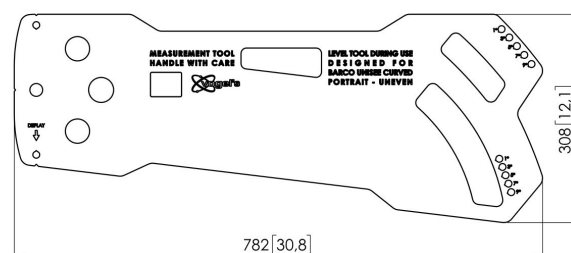

PFA 9151 UniSee spacer curved portrait video wall 1,3,5,7,9 degree

Avec l'entretoise PFA 9151, les écrans Barco UniSee (orientation portrait) peuvent être montés pour former un mur vidéo incurvé. L'entretoise peut être utilisée à des angles fixes de 1,3,5,7,9 degrés.

PFA 9151 UniSee spacer curved portrait video wall 1,3,5,7,9 degree

Spécifications

N° d'article (SKU)	7291514
Couleur	Inox
EAN emballage unitaire	8712285344220
Garantie	5 ans

VOGEL'S HOLDING BV (©)

Tous droits réservés.
Sous réserve d'erreurs
d'impression et de modifications
techniques ou de prix.