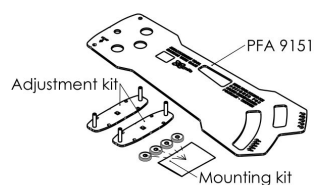

PFA 9151 UniSee spacer curved portrait video wall 1,3,5,7,9 degree

Avec l'entretoise PFA 9151, les écrans Barco UniSee (orientation portrait) peuvent être montés pour former un mur vidéo incurvé. L'entretoise peut être utilisée à des angles fixes de 1,3,5,7,9 degrés.

PFA 9151 UniSee spacer curved portrait video wall 1,3,5,7,9 degree

Spécifications

N° d'article (SKU)	7291514
Couleur	Inox
EAN emballage unitaire	8712285344220
Garantie	5 ans

VOGEL'S HOLDING BV (©)

Tous droits réservés.
Sous réserve d'erreurs
d'impression et de modifications
techniques ou de prix.