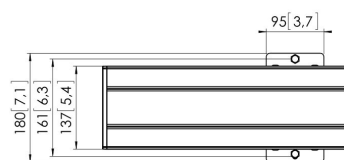

PFB 3433 Barra de Interfaz horizontal

La barra de interfaz PFB 3433 forma parte del sistema modular Connect-it, que puede utilizarse para montajes en techo, suelo o pared. La PFB 3433, con una longitud de 3300 mm, es perfecta para instalar múltiples pantallas. La PFB 3433 se puede utilizar junto con otras barras de interfaz de la serie PFB 34xx mediante el acoplador para barras de interfaz (PFA 9104). La ventaja del carácter modular es que permite crear casi cualquier longitud deseada sin necesidad de cortar.

A (1 : 5)

C (1 : 3)

PFB 3433 Barra de Interfaz horizontal

Especificaciones

Número de artículo (SKU)	7234334
Color	Plateado
Caja individual EAN	8712285330247
Anchura	3300
Certificación TÜV	Si
Garantía	5 años
Altura máx. de interfaz (mm)	180
Anchura máx. de interfaz (mm)	3315
Tacos Fischer en el interior	Si
Profundidad máx. de interfaz (mm)	35
Patrón de orificio horizontal máx. (mm)	3250
Carga máx. de peso en el poste (kg)	160
Carga máx. de peso en la pared (kg)	160
Patrón de orificio horizontal mín. (mm)	100