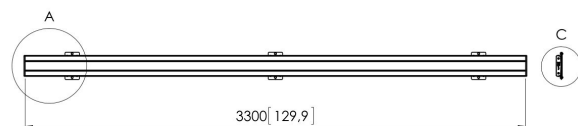

PFB 3433 Barra de Interfaz horizontal

La barra de interfaz PFB 3433 forma parte del sistema modular Connect-it, que puede utilizarse para montajes en techo, suelo o pared. La PFB 3433, con una longitud de 3300 mm, es perfecta para instalar múltiples pantallas. La PFB 3433 se puede utilizar junto con otras barras de interfaz de la serie PFB 34xx mediante el acoplador para barras de interfaz (PFA 9104). La ventaja del carácter modular es que permite crear casi cualquier longitud deseada sin necesidad de cortar.

A (1 : 5)

C (1 : 3)

PFB 3433 Barra de Interfaz horizontal

Especificaciones

Número de artículo (SKU)	7234334
Color	Plateado
Caja individual EAN	8712285330247
Anchura	3300
Certificación TÜV	Si
Garantía	5 años
Altura máx. de interfaz (mm)	180
Anchura máx. de interfaz (mm)	3315
Tacos Fischer en el interior	Si
Profundidad máx. de interfaz (mm)	35
Patrón de orificio horizontal máx. (mm)	3250
Carga máx. de peso en el poste (kg)	160
Carga máx. de peso en la pared (kg)	160
Patrón de orificio horizontal mín. (mm)	100