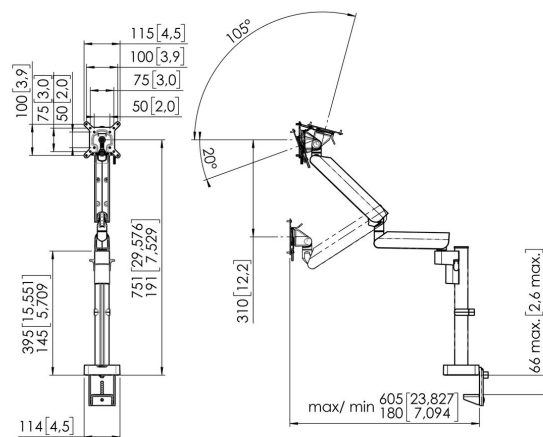

## MOMO 4137 Monitor arm Motion Plus (zwart)

De ergonomische Monitor arm voor iedere werkplek MOMO 4137 is een dynamische Monitor arm, speciaal ontworpen voor monitoren die regelmatig in hoogte versteld worden. Bijvoorbeeld op flexwerkplekken. De Monitor arm is geschikt voor schermen tot 43 inch en een gewicht van maximaal 10 kg.

# Specificaties

Min. grootte beeldscherm (inch)	10
Max. grootte beeldscherm (inch)	43
Max. grootte beeldscherm (inch)	43
Universeel of vast gatenpatroon	Vast
Max. hoogte van interface (mm)	115
Max. breedte van interface (mm)	115
Max. laadgewicht (kg)	10
Max. laadgewicht (Lbs)	22.05
Max. midden scherm	751
Max. dikte bureau	66
Draaien	Tot 180°
Aantal scharnierpunten	3
Roteren	Tot 180°
Kantelen	Kantelsysteem -20°/+105°
Hoogte aanpassing	Mechanische veer, OneFingerMovement
Verstelbare diepte	Ja
Verstelbare hoogte	Ja
Monteer mogelijkheden	Aan en door het bureau
Artikelnummer (SKU)	7141370
EAN enkele doos	8712285353628
Kleur	Zwart
TÜV-gecertificeerd	Ja
Garantie	10 jaar