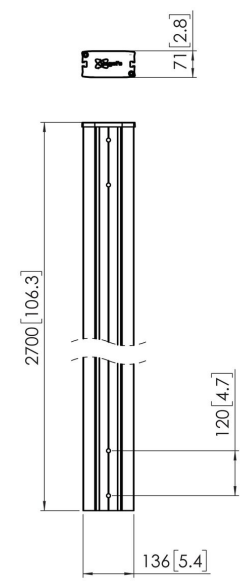

PUC 2927B Profil

Entscheidende Vorteile

- Kabelführung
- Modular

Die Serie PUC 29xx wurde speziell zur Anwendung bei Videowänden entwickelt. Die Profile sind in den folgenden Längen erhältlich: 200 cm, 270 cm und 330 cm. Die Profile sind mit einer Kabelführung (CIS®) ausgestattet und können mit dem gesamten Connect-it-Zubehör kombiniert werden. Die Serie PUC 29xx kann ausschließlich mit den universellen Connect-it Videowand-Komponenten verwendet werden.

Technische Daten

Bildschirme Rückseite an Rückseite	True
Länge	2700
Artikelnummer (SKU)	7229270
EAN-Einzelbox	8712285336720
Farbe	Schwarz
Zertifizierungen	TAA TÜV
TÜV-zertifiziert	Ja
Garantie	5 Jahre

VOGEL'S HOLDING BV (©)