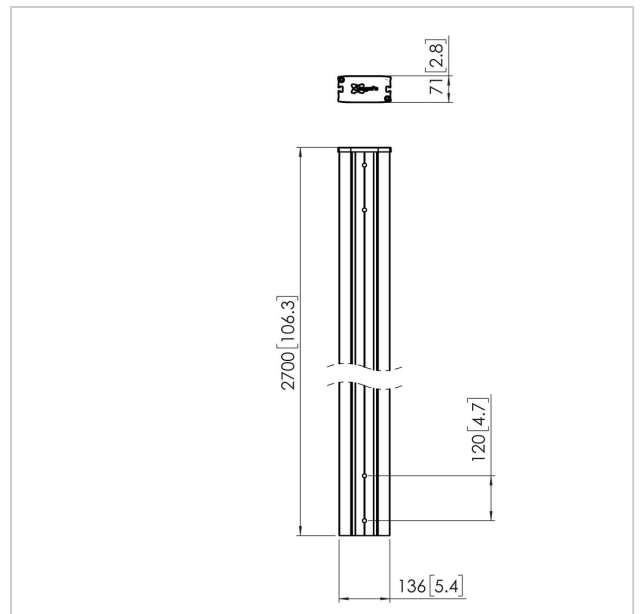

PUC 2927 Profil 270 cm

Artikelnummer (SKU)
Farbe

7229270
Schwarz

Entscheidende Vorteile

- Kabelführung
- Modular

Die Serie PUC 29xx wurde speziell zur Anwendung bei Videowänden entwickelt. Die Profile sind in den folgenden Längen erhältlich: 200 cm, 270 cm und 330 cm. Die Profile sind mit einer Kabelführung (CIS®) ausgestattet und können mit dem gesamten Connect-it-Zubehör kombiniert werden. Die Serie PUC 29xx kann ausschließlich mit den universellen Connect-it Videowand-Komponenten verwendet werden.

PUC 2927 Profil 270 cm

www.vogels.com

VOGEL'S HOLDING BV 2019 (c) Alle Rechte vorbehalten.
Vorbehaltlich Druckfehler, technischer und Preisänderungen.
Datum:2019-11-01

Technische Daten

Produkttyp-Nummer	PUC 2927
Artikelnummer (SKU)	7229270
Farbe	Schwarz
EAN-Einzelbox	8712285336720
Länge	2700
TÜV-zertifiziert	Ja
Garantie	5 Jahre
Bildschirme Rückseite an Rückseite	True