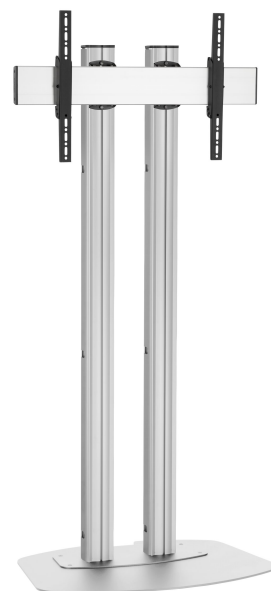

## FD1884S Supporto da pavimento

### Supporto da pavimento kit FD1884

Dimensioni schermo: >65"65" Fitment: 800x400 Carico massimo: 160 kg - 352.7 lbs Kit si compone di: • 1x PFF 7030 Piastra a pavimento • 2x PUC 2718 Palo 180 cm • 1x PFB 3409 barra d'interfaccia per schermi • 1x PFS 3204 banda d'interfaccia per schermi

### Specifiche

Numero dell'articolo (SKU)	7951074
Colore	Argento
EAN scatola singola	8712285332760
Altezza	1800
Larghezza	912
Profondità	662
Certificazione TÜV	Si
Inclinazione	Inclinazione -3°/+3°
Garanzia	5 anni
Massimo peso di carico (kg)	160
Min. hole pattern	100mm x 100mm
Max. hole pattern	850mm x 400mm
Dimensione massima del bullone	M8
Altezza massima dell'interfaccia (mm)	430
Larghezza massima dell'interfaccia (mm)	915
Distanza massima dal pavimento - centro di visione (mm)	1700
Disposizione orizzontale massima del foro di montaggio (mm)	850
Disposizione verticale massima del foro di montaggio (mm)	400
Disposizione orizzontale minime del foro di montaggio (mm)	100
Dimensione minima dello schermo (pollici)	65
Disposizione verticale minime del foro di montaggio (mm)	100
Struttura con misure standard o universali	Universale