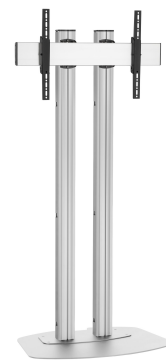

## FD1884S Supporto da pavimento

### Supporto da pavimento kit FD1884

Dimensioni schermo: >65"65" Fitment: 800x400 Carico massimo: 160 kg - 352.7 lbs Kit si compone di: • 1x PFF 7030 Piastra a pavimento • 2x PUC 2718 Palo 180 cm • 1x PFB 3409 barra d'interfaccia per schermi • 1x PFS 3204 banda d'interfaccia per schermi

### Specifiche

Numero dell'articolo (SKU)	7951074
Colore	Argento
EAN scatola singola	8712285332760
Altezza	1800
Larghezza	912
Profondità	662
Certificazione TÜV	Si
Inclinazione	Inclinazione -3°/+3°
Garanzia	5 anni
Massimo peso di carico (kg)	160
Min. hole pattern	100mm x 100mm
Max. hole pattern	850mm x 400mm
Dimensione massima del bullone	M8
Altezza massima dell'interfaccia (mm)	430
Larghezza massima dell'interfaccia (mm)	915
Distanza massima dal pavimento - centro di visione (mm)	1700
Disposizione orizzontale massima del foro di montaggio (mm)	850
Disposizione verticale massima del foro di montaggio (mm)	400
Disposizione orizzontale minime del foro di montaggio (mm)	100
Dimensione minima dello schermo (pollici)	65
Disposizione verticale minime del foro di montaggio (mm)	100
Struttura con misure standard o universali	Universale