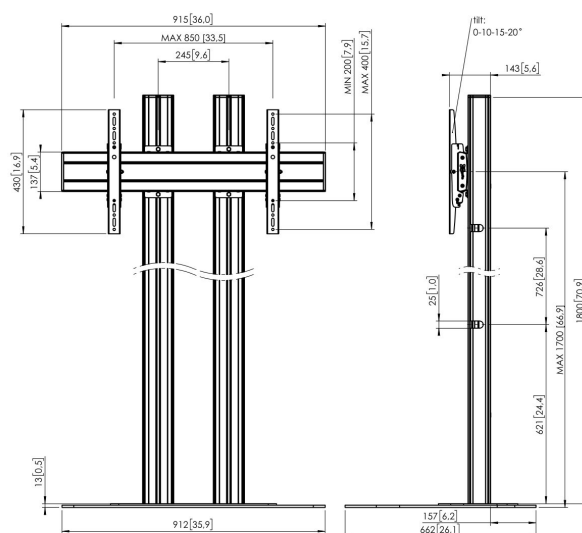

## FD1884S Supporto da pavimento

### Supporto da pavimento kit FD1884

Dimensioni schermo: >65"65" Fitment: 800x400 Carico massimo: 160 kg - 352.7 lbs Kit si compone di: • 1x PFF 7030 Piastra a pavimento • 2x PUC 2718 Palo 180 cm • 1x PFB 3409 barra d'interfaccia per schermi • 1x PFS 3204 banda d'interfaccia per schermi

### Specifiche

Numero dell'articolo (SKU)	7951074
Colore	Argento
EAN scatola singola	8712285332760
Altezza	1800
Larghezza	912
Profondità	662
Certificazione TÜV	Si
Inclinazione	Inclinazione -3°/+3°
Garanzia	5 anni
Massimo peso di carico (kg)	160
Min. hole pattern	100mm x 100mm
Max. hole pattern	850mm x 400mm
Dimensione massima del bullone	M8
Altezza massima dell'interfaccia (mm)	430
Larghezza massima dell'interfaccia (mm)	915
Distanza massima dal pavimento - centro di visione (mm)	1700
Disposizione orizzontale massima del foro di montaggio (mm)	850
Disposizione verticale massima del foro di montaggio (mm)	400
Disposizione orizzontale minime del foro di montaggio (mm)	100
Dimensione minima dello schermo (pollici)	65
Disposizione verticale minime del foro di montaggio (mm)	100
Struttura con misure standard o universali	Universale