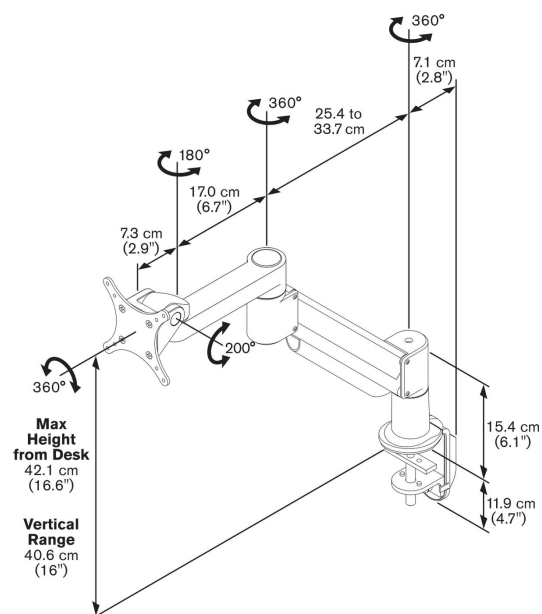

PFD 8541 Soporte dinámico

Este soporte de sobremesa de Vogel's se ha diseñado para un uso profesional intenso. Las características como los cojinetes ajustables, el sistema de organización de cables de tres puntos y el sistema especial Flexmount™ proporcionan un resultado excelente y una calidad duradera. Su diseño elegante se adapta a cualquier decoración o tipo de mesa.

PFD 8541 Soporte dinámico

Especificaciones

Número de artículo (SKU)	7185414
Color	Plateado
Caja individual EAN	8712285318405
Altura	421
Inclinación	Inclinable hasta 200°
Girar	Hasta 360°
Garantía	10 años
Carga máx. de peso (kg/Lbs)	5.7 / 12.57
Altura máx. de interfaz (mm)	115
Anchura máx. de interfaz (mm)	115
Profundidad ajustable	True
Altura regulable	True
Amortiguador de gas	True
Tamaño máx. de pantalla (pulgadas)	29
Tamaño mín. de pantalla (pulgadas)	10
Carga mín. de peso (kg)	2
Número de puntos de pivote	3